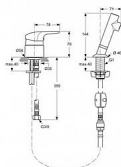

CERAFLEX kadeřnická baterie se sprchou

» Koupelna » Vodovodní baterie » Umyvadlové baterie » Stojánkové

Objednací kód	IDEA5727AA
Malé balení	1,00
Výrobce	Ideal Standard
Jednotka	ks

Prodejna Masná:	2,0 ks na cestě 1 ks očekáváme do 13.7.2026
Prodejna Slovinská:	1,0 ks

Popis

CERAFLEX - Umyvadlová baterie 106x106x144 mm, 71 mm projekce vývodu povrchová úprava chrom, 9 l/min (3 bar), bez odpadu - EasyFix, Skrytý perlátor, Click technologie, EPD, SmartShine. Výhody - Instalace nemůže být jednodušší s naším systémem EasyFix, který zkracuje dobu instalace až o 30 %, Skrytý perlátor má výstup vody bez viditelné mezery. Je stejně spolehlivý jako běžný průtokový filtr a zároveň je bezpečný proti krádeži., Naše technologie Click šetří vodu tak, že poskytuje plný průtok vody pouze tehdy, když je rukojeť zvednuta za mírný odpor, což snižuje spotřebu vody o 50 %, Environmentální prohlášení o produktu, Výjimečná kvalita chromové povrchové úpravy činí naše výrobky odolnějšími proti poškrábání a snadněji se čistí, což vám nabízí roky radosti.

Ovládání baterie	1
Výrobce	Ideal Standard