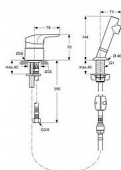

# CERAFLEX kadeřnická baterie se sprchou

» Koupelna » Vodovodní baterie » Umyvadlové baterie » Stojánkové

Objednací kód	IDEA5727AA
Malé balení	1,00
Výrobce	<a href="#">Ideal Standard</a>
Jednotka	ks

Prodejna Masná:	2,0 ks <b>na cestě 1 ks</b> očekáváme do 13.7.2026
Prodejna Slovinská:	1,0 ks

## Popis

CERAFLEX - Umyvadlová baterie 106x106x144 mm, 71 mm projekce vývodu povrchová úprava chrom, 9 l/min (3 bar), bez odpadu - EasyFix, Skrytý perlátor, Click technologie, EPD, SmartShine. Výhody - Instalace nemůže být jednodušší s naším systémem EasyFix, který zkracuje dobu instalace až o 30 %, Skrytý perlátor má výstup vody bez viditelné mezery. Je stejně spolehlivý jako běžný průtokový filtr a zároveň je bezpečný proti krádeži., Naše technologie Click šetří vodu tak, že poskytuje plný průtok vody pouze tehdy, když je rukojeť zvednuta za mírný odpor, což snižuje spotřebu vody o 50 %, Environmentální prohlášení o produktu, Výjimečná kvalita chromové povrchové úpravy činí naše výrobky odolnějšími proti poškrábání a snadněji se čistí, což vám nabízí roky radosti.