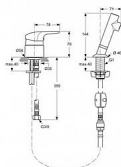

CERAFLEX kadeřnická baterie se sprchou

» Koupelna » Vodovodní baterie » Umyvadlové baterie » Stojánkové

Objednací kód	IDEA5727AA
Malé balení	1,00
Výrobce	Ideal Standard
Jednotka	ks

Prodejna Masná:	2,0 ks na cestě 1 ks očekáváme do 13.7.2026
Prodejna Slovinská:	1,0 ks

Popis

CERAFLEX - Umyvadlová baterie 106x106x144 mm, 71 mm projekce vývodu povrchová úprava chrom, 9 l/min (3 bar), bez odpadu - EasyFix, Skrytý perlátor, Click technologie, EPD, SmartShine. Výhody - Instalace nemůže být jednodušší s naším systémem EasyFix, který zkracuje dobu instalace až o 30 %, Skrytý perlátor má výstup vody bez viditelné mezery. Je stejně spolehlivý jako běžný průtokový filtr a zároveň je bezpečný proti krádeži., Naše technologie Click šetří vodu tak, že poskytuje plný průtok vody pouze tehdy, když je rukojeť zvednuta za mírný odpor, což snižuje spotřebu vody o 50 %, Environmentální prohlášení o produktu, Výjimečná kvalita chromové povrchové úpravy činí naše výrobky odolnějšími proti poškrábání a snadněji se čistí, což vám nabízí roky radosti.