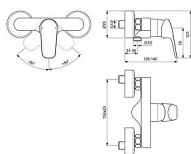

## Popis

Tato nástěnná sprchová baterie Ideal Standard CeraFlex není úsporná, za minutu jí proteče 13 litrů vody. Oceníte na ní však kvalitní HWTC keramickou kartuši o průměru 40 mm, která byla vyvinuta pro dlouhodobou životnost a každodenní používání. Sprchová baterie Ideal Standard CeraFlex si získá vaši pozornost od prvního okamžiku. S ní už nebude komfortní a pohodové sprchování pouze vašim tajným přáním. Páková sprchová nástěnná baterie bez příslušenství zamezení zpětného toku průtok při 3 barech 13l/min skryté S-přípojky s nízkou hlučností HWTC - kartuše průměr 40 mm s keramickými disky pivot kartuše z nerez oceli integrovaný omezovač teplé vody zásobník maziva (vhodné pro potravinářské použití)

Objednací kód	IDEB1720AA
Malé balení	1,00
Výrobce	<a href="#">Ideal Standard</a>
Jednotka	ks

Prodejna Masná: Není skladem  
Prodejna Slovinská: Není skladem

Ovládání baterie	1
Výrobce	Ideal Standard
Instalace	9