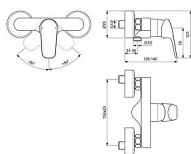

## Popis

Tato nástěnná sprchová baterie Ideal Standard CeraFlex není úsporná, za minutu jí proteče 13 litrů vody. Oceníte na ní však kvalitní HWTC keramickou kartuši o průměru 40 mm, která byla vyvinuta pro dlouhodobou životnost a každodenní používání. Sprchová baterie Ideal Standard CeraFlex si získá vaši pozornost od prvního okamžiku. S ní už nebude komfortní a pohodové sprchování pouze vašim tajným přáním. Páková sprchová nástěnná baterie bez příslušenství zamezení zpětného toku průtok při 3 barech 13l/min skryté S-přípojky s nízkou hlučností HWTC - kartuše průměr 40 mm s keramickými disky pivot kartuše z nerez oceli integrovaný omezovač teplé vody zásobník maziva (vhodné pro potravinářské použití)

Ovládání baterie	Páka
Výrobce	Ideal Standard
Instalace	Nástěnná 150 mm