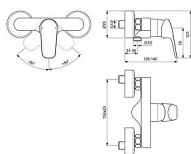

CERAFLEX sprchová nástěnná baterie, páka dolů

» Koupelna » Vodovodní baterie » Sprchové baterie » Nástěnné

Popis

Tato nástěnná sprchová baterie Ideal Standard CeraFlex není úsporná, za minutu jí proteče 13 litrů vody. Oceníte na ní však kvalitní HWTC keramickou kartuši o průměru 40 mm, která byla vyvinuta pro dlouhodobou životnost a každodenní používání. Sprchová baterie Ideal Standard CeraFlex si získá vaši pozornost od prvního okamžiku. S ní už nebude komfortní a pohodové sprchování pouze vašim tajným přáním. Páková sprchová nástěnná baterie bez příslušenství zamezení zpětného toku průtok při 3 barech 13l/min skryté S-přípojky s nízkou hlučností HWTC - kartuše průměr 40 mm s keramickými disky pivot kartuše z nerez oceli integrovaný omezovač teplé vody zásobník maziva (vhodné pro potravinářské použití)

Objednací kód	IDEB1720AA
Malé balení	1,00
Výrobce	Ideal Standard
Jednotka	ks

Prodejna Masná: Není skladem
Prodejna Slovinská: Není skladem

Ovládání baterie	1
Výrobce	Ideal Standard
Instalace	9