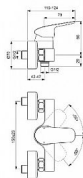

CERAFLEX sprchová nástěnná baterie

» Koupelna » Vodovodní baterie » Sprchové baterie » Nástěnné

Popis

- Nástěnná sprchová baterie, připojovací rozteč 150mm - Nástěnná sprchová baterie CeraFlex, DN 15
- Se zařízením pro omezení zpětného toku -
- Nízkohlučné skryté kování

Objednací kód	IDEB1719AA
Malé balení	1,00
Výrobce	Ideal Standard
Jednotka	ks

Cena bez DPH	1 319,50 Kč
Cena s DPH	1 596,60 Kč

Prodejna Masná:	8,0 ks
Prodejna Slovinská:	2,0 ks

Ovládání baterie	Páka
Výrobce	Ideal Standard
Instalace	Nástěnná 150 mm