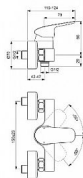

## Popis

- Nástěnná sprchová baterie, připojovací rozteč 150mm - Nástěnná sprchová baterie CeraFlex, DN 15
- Se zařízením pro omezení zpětného toku -
- Nízkohlučné skryté kování

Objednací kód	IDEB1719AA
Malé balení	1,00
Výrobce	<a href="#">Ideal Standard</a>
Jednotka	ks