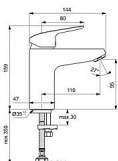

CERAFLEX umyvadlová baterie Grande

» Koupelna » Vodovodní baterie » Umyvadlové baterie » Stojánkové

Objednací kód	IDEB1714AA
Malé balení	5,00
Výrobce	Ideal Standard
Jednotka	ks

Prodejna Masná:	10,0 ks na cestě 5 ks očekáváme do 13.7.2026
Prodejna Slovinská:	3,0 ks

Popis

Ceralex je moderní řešení vhodné pro vše od koupelen, umyvadla, sprchy a bidety. Tyto elegantní, tenké baterie a armatury se snadno montují a udržují a po celou dobu své dlouhé životnosti šetří peníze za vodu a energii. Ceralex je precizní strojírenství v celé své kráse. CERAFLEX - Umyvadlová baterie 47x144x159 mm, 110 mm projekce vývodu povrchová úprava chrom, 3.8 l/min (3 bar), bez odpadu - EasyFix, Usměrňovač toku, Click technologie, EPD, FirmaFlow, SmartShine

Ovládání baterie	1
Výrobce	Ideal Standard