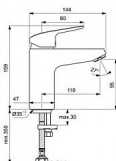

CERAFLEX umyvadlová baterie Grande

» Koupelna » Vodovodní baterie » Umyvadlové baterie » Stojánkové

Objednací kód	IDEB1714AA
Malé balení	5,00
Výrobce	Ideal Standard
Jednotka	ks

Cena bez DPH	1 332,50 Kč
Cena s DPH	1 612,33 Kč

Prodejna Masná:	13,0 ks
Prodejna Slovinská:	3,0 ks

Popis

Ceraflex je moderní řešení vhodné pro vše od koupelen, umyvadla, sprchy a bidety. Tyto elegantní, tenké baterie a armatury se snadno montují a udržují a po celou dobu své dlouhé životnosti šetří peníze za vodu a energii. Ceraflex je precizní strojírenství v celé své kráse. CERAFLEX - Umyvadlová baterie 47x144x159 mm, 110 mm projekce vývodu povrchová úprava chrom, 3.8 l/min (3 bar), bez odpadu - EasyFix, Usměrňovač toku, Click technologie, EPD, FirmaFlow, SmartShine

Ovládání baterie	Páka
Výrobce	Ideal Standard