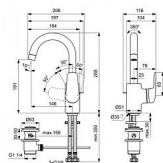

CERAFLEX umyvadlová baterie, otočný vývod, s výpustí

» Koupelna » Vodovodní baterie » Umyvadlové baterie » Stojánkové

Objednací kód	IDEB1716AA
Malé balení	5,00
Výrobce	Ideal Standard
Jednotka	ks

Cena bez DPH	2 258,75 Kč
Cena s DPH	2 733,09 Kč

Prodejna Masná:	10,0 ks
Prodejna Slovinská:	2,0 ks