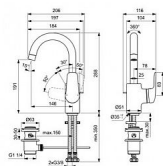

CERAFLEX umyvadlová baterie, otočný vývod, s výpustí

» Koupelna » Vodovodní baterie » Umyvadlové baterie » Stojánkové

Objednací kód	IDEB1716AA
Malé balení	5,00
Výrobce	Ideal Standard
Jednotka	ks

Prodejna Masná:	9,0 ks
Prodejna Slovinská:	2,0 ks