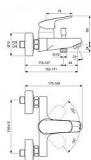

CERAFLEX vanová nástěnná baterie

» Koupelna » Vodovodní baterie » Vanové baterie » Nástěnné

Popis

CERAFLEX - Nástěnná vanová baterie 207x184x123 mm, 162 mm projekce vývodu povrchová úprava chrom, 20.0 l/min (3 bar) - Click technologie, EPD, FirmaFlow, SmartShine. Výhody Naše technologie Click šetří vodu tak, že poskytuje plný průtok vody pouze tehdy, když je rukojeť zvednuta za mírný odpor, což snižuje spotřebu vody o 50 %, Environmentální prohlášení o produktu, Kartuše, která nabízí mimořádnou odolnost, pohodlí a kontrolu., Výjimečná kvalita chromové povrchové úpravy činí naše výrobky odolně.

Objednací kód	IDEB1721AA
Malé balení	5,00
Výrobce	Ideal Standard
Jednotka	ks

Prodejna Masná:	10,0 ks
Prodejna Slovinská:	2,0 ks

Ovládání baterie	1
Výrobce	Ideal Standard
Instalace	9