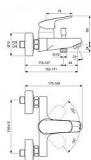

CERAFLEX vanová nástěnná baterie

» Koupelna » Vodovodní baterie » Vanové baterie » Nástěnné

Popis

CERAFLEX - Nástěnná vanová baterie 207x184x123 mm, 162 mm projekce vývodu povrchová úprava chrom, 20.0 l/min (3 bar) - Click technologie, EPD, FirmaFlow, SmartShine. Výhody Naše technologie Click šetří vodu tak, že poskytuje plný průtok vody pouze tehdy, když je rukojeť zvednuta za mírný odpor, což snižuje spotřebu vody o 50 %, Environmentální prohlášení o produktu, Kartuše, která nabízí mimořádnou odolnost, pohodlí a kontrolu., Výjimečná kvalita chromové povrchové úpravy činí naše výrobky odolně.

Objednací kód	IDEB1721AA
Malé balení	5,00
Výrobce	Ideal Standard
Jednotka	ks

Cena bez DPH	1 836,25 Kč
Cena s DPH	2 221,86 Kč

Prodejna Masná:	11,0 ks
Prodejna Slovinská:	2,0 ks

Ovládání baterie	Páka
Výrobce	Ideal Standard
Instalace	Nástěnná 150 mm