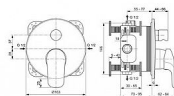

CERAFLEX vanová podomítková baterie

» Koupelna » Vodovodní baterie » Vanové baterie » Podomítkové

Objednací kód	IDEA6725AA
Malé balení	1,00
Výrobce	Ideal Standard
Jednotka	ks

Prodejna Masná:	8,0 ks
Prodejna Slovinská:	1,0 ks

Popis

CERAFLEX - Podomítková vanová baterie 163x84x188 mm povrchová úprava chrom, Kit 1 required (A1000), 25.0 l/min (3 bar) - Click technologie, EPD, SmartShine. Výhody - Naše technologie Click šetří vodu tak, že poskytuje plný průtok vody pouze tehdy, když je rukojeť zvednuta za mírný odpor, což snižuje spotřebu vody o 50 %, Environmentální prohlášení o produktu, Výjimečná kvalita chromové povrchové úpravy činí naše výrobky odolnějšími proti poškrábání a snadněji se čistí, což vám nabízí roky radosti.

Ovládání baterie	1
Výrobce	Ideal Standard