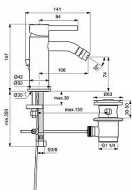

CERALINE bidetová baterie s odtokovou garniturou

» Koupelna » Vodovodní baterie » Bidetové baterie » Stojánkové bidetové baterie

Popis

Ceraline bidetová baterie DN 15 pevný vývod s perlátorem na kulovém závěsu (rotační) s odtokovou garniturou G1 1/4 vývod 106 mm s flexibilními hadicemi G3/8 kovová ovládací páka montáž zespodu - upevnění Easy flx s centrovacím a těsnicím kroužkem kartuše HWTC průměr 35 mm s keramickými disky integrovaný omezovač teplé vody

Objednací kód	IDEBC197AA
Malé balení	1,00
Výrobce	Ideal Standard
Jednotka	ks

Bidetová baterie Ceraline s odtokovou garniturou, provedení v lesklém chromu.

Prodejna Masná: Není skladem
Prodejna Slovinská: Není skladem