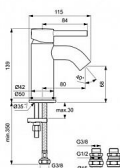

CERALINE PICCOLO umyvadlová baterie

» Koupelna » Vodovodní baterie » Umyvadlové baterie » Stojánkové

Objednací kód	IDEBC185AA
Malé balení	1,00
Výrobce	Ideal Standard
Jednotka	ks

Prodejna Masná: Není skladem
Prodejna Slovinská: Není skladem

Popis

Řada baterií Ceraline nabízí širokou škálu výrobků pro koupelny se stále oblíbeným válcovým designem. Ceraline se skládá z různých typů a výšek umyvadlových baterií, vestavné umyvadlové baterie, běžných a vestavných vanových/sprchových řešení a bidetové baterie. CERALINE - Umyvadlová baterie 50x115x139 mm, 80 mm projekce vývodu povrchová úprava chrom, 3.8 l/min (3 bar), bez odpadu - EasyFix, Usměrňovač toku, Skrytý perlátor, EPD, SmartShine. Výhody - Instalace nemůže být jednodušší s naším systémem EasyFix, který zkracuje dobu instalace až o 30 %, Vytváří neprovzdušňovaný proud vody a dodává křišťálově čistý a nestříkající proud., Skrytý perlátor má výstup vody bez viditelné mezery. Je stejně spolehlivý jako běžný průtokový filtr a zároveň je bezpečný proti krádeži., Environmentální prohlášení o produktu, Výjimečná kvalita chromové povrchové úpravy činí naše výrobky odolnějšími proti poškrábání a snadněji se čistí, což vám nabízí roky radosti.

Ovládání baterie	1
Výrobce	Ideal Standard