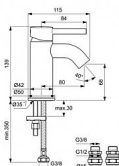

CERALINE PICCOLO umyvadlová baterie

» Koupelna » Vodovodní baterie » Umyvadlové baterie » Stojánkové

Objednací kód	IDEBC185AA
Malé balení	1,00
Výrobce	Ideal Standard
Jednotka	ks

Cena bez DPH	2 450,00 Kč
Cena s DPH	2 964,50 Kč

Prodejna Masná:	Není skladem
Prodejna Slovinská:	Není skladem

Popis

Řada baterií Ceraline nabízí širokou škálu výrobků pro koupelny se stále oblíbeným válcovým designem. Ceraline se skládá z různých typů a výšek umyvadlových baterií, vestavné umyvadlové baterie, běžných a vestavných vanových/sprchových řešení a bidetové baterie. CERALINE - Umyvadlová baterie 50x115x139 mm, 80 mm projekce vývodu povrchová úprava chrom, 3.8 l/min (3 bar), bez odpadu - EasyFix, Usměrňovač toku, Skrytý perlátor, EPD, SmartShine. Výhody - Instalace nemůže být jednodušší s naším systémem EasyFix, který zkracuje dobu instalace až o 30 %, Vytváří neprovzdušňovaný proud vody a dodává křišťálově čistý a nestříkající proud., Skrytý perlátor má výstup vody bez viditelné mezery. Je stejně spolehlivý jako běžný průtokový filtr a zároveň je bezpečný proti krádeži., Environmentální prohlášení o produktu, Výjimečná kvalita chromové povrchové úpravy činí naše výrobky odolnějšími proti poškrábání a snadněji se čistí, což vám nabízí roky radosti.

Ovládání baterie	Páka
Výrobce	Ideal Standard