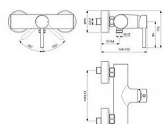

CERALINE sprchová baterie nástěnná

» Koupelna » Vodovodní baterie » Sprchové baterie » Nástěnné

Popis

Řada baterí Ceraline nabízí širokou škálu výrobků pro koupelny se stále oblíbeným válcovým designem. Ceraline se skládá z různých typů a výšek umyvadlových baterií, vestavné umyvadlové baterie, běžných a vestavných řešení vana/sprcha a bidetové baterie. CERALINE - Nástěnná sprchová baterie 207x153x120 mm povrchová úprava chrom, 20 l/min (3 bar) - EPD, SmartShine Výhody - Environmentální prohlášení o produktu, Výjimečná kvalita chromové povrchové úpravy činí naše výrobky odolnějšími proti poškrábání a snadněji se čistí, což vám nabízí roky radosti.

Objednací kód	IDEBC200AA
Malé balení	1,00
Výrobce	Ideal Standard
Jednotka	ks

Cena bez DPH	1 995,00 Kč
Cena s DPH	2 413,95 Kč

Prodejna Masná:	2,0 ks
Prodejna Slovinská:	Není skladem

Ovládání baterie	Páka
Výrobce	Ideal Standard
Instalace	Nástěnná 150 mm