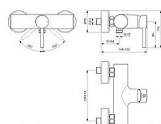

CERALINE sprchová baterie nástěnná

» Koupelna » Vodovodní baterie » Sprchové baterie » Nástěnné

Popis

Řada baterií Ceraline nabízí širokou škálu výrobků pro koupelny se stále oblíbeným válcovým designem. Ceraline se skládá z různých typů a výšek umyvadlových baterií, vestavné umyvadlové baterie, běžných a vestavných řešení vana/sprcha a bidetové baterie. CERALINE - Nástěnná sprchová baterie 207x153x120 mm povrchová úprava chrom, 20 l/min (3 bar) - EPD, SmartShine Výhody - Environmentální prohlášení o produktu, Výjimečná kvalita chromové povrchové úpravy činí naše výrobky odolnějšími proti poškrábání a snadněji se čistí, což vám nabízí roky radosti.

Objednací kód	IDEBC200AA
Malé balení	1,00
Výrobce	Ideal Standard
Jednotka	ks

Prodejna Masná: 2,0 ks
Prodejna Slovinská: Není skladem

Ovládání baterie	1
Výrobce	Ideal Standard
Instalace	9