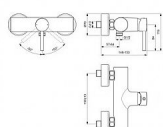

CERALINE sprchová baterie nástěnná

» Koupelna » Vodovodní baterie » Sprchové baterie » Nástěnné

Popis

Řada baterí Ceraline nabízí širokou škálu výrobků pro koupelny se stále oblíbeným válcovým designem. Ceraline se skládá z různých typů a výšek umyvadlových baterií, vestavné umyvadlové baterie, běžných a vestavných řešení vana/sprcha a bidetové baterie. CERALINE - Nástěnná sprchová baterie 207x153x120 mm povrchová úprava chrom, 20 l/min (3 bar) - EPD, SmartShine Výhody - Environmentální prohlášení o produktu, Výjimečná kvalita chromové povrchové úpravy činí naše výrobky odolnějšími proti poškrábání a snadněji se čistí, což vám nabízí roky radosti.

Objednací kód	IDEBC200AA
Malé balení	1,00
Výrobce	Ideal Standard
Jednotka	ks

Prodejna Masná: 2,0 ks
Prodejna Slovinská: Není skladem

Ovládání baterie	1
Výrobce	Ideal Standard
Instalace	9