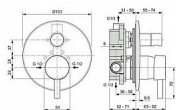

CERALINE vanová baterie podomítková - kompletní set

» Koupelna » Vodovodní baterie » Vanové baterie » Podomítkové

Objednací kód	IDEA6939AA
Malé balení	1,00
Výrobce	Ideal Standard
Jednotka	ks

Cena bez DPH	2 800,00 Kč
Cena s DPH	3 388,00 Kč

Prodejna Masná:	Není skladem
Prodejna Slovinská:	Není skladem

Popis

Řada baterí Ceraline nabízí širokou škálu výrobků pro koupelny se stále oblíbeným válcovým designem. Ceraline se skládá z různých typů a výšek umyvadlových baterí, vestavné umyvadlové baterie, běžných a vestavných řešení vana/sprcha a bidetové baterie. CERALINE - Podomítková vanová baterie 163x153x181.5 mm povrchová úprava chrom, Kit 1 included, 27.0 l/min (3 bar) - Click technologie, EPD, SmartShine. Výhody - Naše technologie Click šetří vodu tak, že poskytuje plný průtok vody pouze tehdy, když je rukojeť zvednuta za mírný odpor, což snižuje spotřebu vody o 50 %, Environmentální prohlášení o produktu, Výjimečná kvalita chromové povrchové úpravy činí naše výrobky odolnějšími proti poškrábání a snadněji se čistí, což vám nabízí roky radosti.

Ovládání baterie	Páka
Výrobce	Ideal Standard