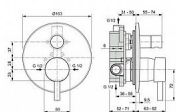

CERALINE vanová baterie podomítková - kompletní set

» Koupelna » Vodovodní baterie » Vanové baterie » Podomítkové

Objednací kód	IDEA6939AA
Malé balení	1,00
Výrobce	Ideal Standard
Jednotka	ks

Prodejna Masná: Není skladem
Prodejna Slovinská: Není skladem

Popis

Řada baterií Ceraline nabízí širokou škálu výrobků pro koupelny se stále oblíbeným válcovým designem. Ceraline se skládá z různých typů a výšek umyvadlových baterií, vestavné umyvadlové baterie, běžných a vestavných řešení vana/sprcha a bidetové baterie. CERALINE - Podomítková vanová baterie 163x153x181.5 mm povrchová úprava chrom, Kit 1 included, 27.0 l/min (3 bar) - Click technologie, EPD, SmartShine. Výhody - Naše technologie Click šetří vodu tak, že poskytuje plný průtok vody pouze tehdy, když je rukojeť zvednuta za mírný odpor, což snižuje spotřebu vody o 50 %, Environmentální prohlášení o produktu, Výjimečná kvalita chromové povrchové úpravy činí naše výrobky odolnějšími proti poškrábání a snadněji se čistí, což vám nabízí roky radosti.

Ovládání baterie	1
Výrobce	Ideal Standard