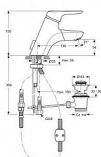

CERAMIX BLUE umyvadlová baterie LIFT, s výpustí

» Koupelna » Vodovodní baterie » Umyvadlové baterie » Stojánkové

Objednací kód	IDEA5654AA
Malé balení	1,00
Výrobce	Ideal Standard
Jednotka	ks

Cena bez DPH	5 530,00 Kč
Cena s DPH	6 691,30 Kč

Prodejna Masná:	Není skladem
Prodejna Slovinská:	Není skladem

CERAMIX BLUE umyvadlová baterie LIFT, s výpustí

» Koupelna » Vodovodní baterie » Umyvadlové baterie » Stojánkové

Popis

S Ceramix Blue děláme další inovativní krok do budoucnosti technologie baterií. Kromě stávající technologie pro úsporu vody Ceramix Blue zdatelně snižuje spotřebu vody, zlepšuje hygienu vody díky absenci niklu a olova a pomáhá zvyšovat bezpečnost s technologií Cool Body. CERAMIX BLUE - Umyvadlová baterie 55x181x150 mm, 136 mm projekce vývodu povrchová úprava chrom, 11 l/min (3 bar), s odpadem - Click technologie, Cool Body technologie, EPD, FirmaFlow, IdealPure technologie, SmartShine. Výhody - Naše technologie Click šetří vodu tak, že poskytuje plný průtok vody pouze tehdy, když je rukojeť zvednuta za mírný odpor, což snižuje spotřebu vody o 50 %, Technologie Cool Body zajišťuje, že se povrch při používání nezahřívá a snižuje riziko opaření, chrání uživatele všech věkových kategorií a nabízí naprosté pohodlí při používání., Environmentální prohlášení o produktu, Kartuše, která nabízí mimořádnou odolnost, pohodlí a kontrolu., Pro revoluci v hygieně vody je provedení bez niklu a olova - voda nikdy není v kontaktu s mosazným tělem, ale prochází vodními cestami ze speciálních plastů certifikovaných pro styk s pitnou vodou, Výjimečná kvalita chromové povrchové úpravy činí naše výrobky odolnějšími proti poškrábání a snadněji se čistí, což vám nabízí roky radosti.

Ovládání baterie

Páka

Výrobce

Ideal Standard