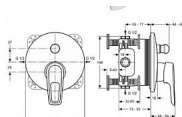

CERAMIX BLUE vanová podomítková baterie

» Koupelna » Vodovodní baterie » Vanové baterie » Podomítkové

Objednací kód	IDEA5664AA
Malé balení	1,00
Výrobce	Ideal Standard
Jednotka	ks

Cena bez DPH	3 762,50 Kč
Cena s DPH	4 552,63 Kč

Prodejna Masná:	Není skladem
Prodejna Slovinská:	Není skladem

Popis

CERAMIX BLUE | Podomítková vanová baterie
163x66x163 mm povrchová úprava chrom, Kit 1
required (A1000), 23.0 l/min (3 bar) | Click
technologie, EPD, SmartShine .

Ovládání baterie	Páka
Výrobce	Ideal Standard