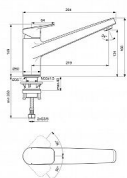

## Popis

Páková kuchyňská baterie Provedení: chrom Montáž: stojánková Jednotvorová pevné uchycení Click technologie Funkce omezující proud protékající vody za účelem úspory FirmaFlow Keramická kartuše: 28 mm s omezovačem průtoku

Objednací kód	IDEBD321AA
Výrobce	<a href="#">Ideal Standard</a>
Jednotka	ks

Prodejna Masná:	Není skladem
Prodejna Slovinská:	Není skladem

Ovládání baterie	1
Výrobce	Ideal Standard