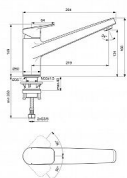

CERAPLAN dřezová stojánková baterie, nízký vývod

» Koupelna » Vodovodní baterie » Dřezové baterie » Stojánkové

Popis

Páková kuchyňská baterie Provedení: chrom Montáž: stojánková Jednotvorová pevné uchycení Click technologie Funkce omezující proud protékající vody za účelem úspory FirmaFlow Keramická kartuše: 28 mm s omezovačem průtoku

Objednací kód	IDEBD321AA
Výrobce	Ideal Standard
Jednotka	ks

Cena bez DPH	3 027,50 Kč
Cena s DPH	3 663,28 Kč

Prodejna Masná:	Není skladem
Prodejna Slovinská:	Není skladem

Ovládání baterie	Páka
Výrobce	Ideal Standard