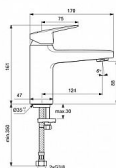

CERAPLAN umyvadlová baterie Grande

» Koupelna » Vodovodní baterie » Umyvadlové baterie » Stojánkové

Objednací kód	IDEBD222AA
Výrobce	Ideal Standard
Jednotka	ks

Cena bez DPH	1 872,50 Kč
Cena s DPH	2 265,73 Kč

Prodejna Masná:	Není skladem
Prodejna Slovinská:	Není skladem

Popis

Zažijte jemné, harmonické ovládání Ceraplanu v každé situaci. Změkčené linie na vnější straně, solidní německé inženýrství uvnitř - nový Ceraplan je pohodlnější a ergonomičtější díky úpravám délky výtoku a výšky rukojeti a nabízí se v různých výškových variantách. Instalace nemůže být jednodušší s naším systémem EasyFix, který zkracuje dobu instalace až o 30 %. Naše technologie Click šetří vodu tak, že poskytuje plný průtok vody pouze tehdy, když je rukojeť zvednuta za mírný odpor, což snižuje spotřebu vody o 50 %. Výrobek je vybaven regulátorem průtoku, který vám umožní šetřit vodu, aniž byste museli slevit ze zážitku, Environmentální prohlášení o produktu, Kartuše, která nabízí mimořádnou odolnost, pohodlí a kontrolu., Výjimečná kvalita chromové povrchové úpravy činí naše výrobky odolnějšími proti poškrábání a snadněji se čistí, což vám nabízí roky radosti.

Výrobce	Ideal Standard