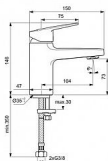

CERAPLAN umyvadlová baterie

» Koupelna » Vodovodní baterie » Umyvadlové baterie » Stojánkové

Objednací kód	IDEBD209AA
Výrobce	Ideal Standard
Jednotka	ks
Cena bez DPH	1 855,00 Kč
Cena s DPH	2 244,55 Kč
Prodejna Masná:	Není skladem
Prodejna Slovinská:	Není skladem

Popis

Zažijte jemné, harmonické ovládání Ceraplanu v každé situaci. Změkčené linie na vnější straně, solidní německé inženýrství uvnitř - nový Ceraplan je pohodlnější a ergonomičtější díky úpravám délky výtoku a výšky rukojeti a nabízí se v různých výškových variantách. Instalace nemůže být jednodušší s naším systémem EasyFix, který zkracuje dobu instalace až o 30 %. Naše technologie Click šetří vodu tak, že poskytuje plný průtok vody pouze tehdy, když je rukojeť zvednuta za mírný odpor, což snižuje spotřebu vody o 50 %. Výrobek je vybaven regulátorem průtoku, který vám umožní šetřit vodu, aniž byste museli slevit ze zážitku, Environmentální prohlášení o produktu, Kartuše, která nabízí mimořádnou odolnost, pohodlí a kontrolu., Výjimečná kvalita chromové povrchové úpravy činí naše výrobky odolnějšími proti poškrábání a snadněji se čistí, což vám nabízí roky radosti.

Výrobce	Ideal Standard