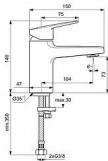

CERAPLAN umyvadlová baterie

» Koupelna » Vodovodní baterie » Umyvadlové baterie » Stojánkové

Objednací kód	IDEBD209AA
Výrobce	Ideal Standard
Jednotka	ks

Prodejna Masná:	Není skladem
Prodejna Slovinská:	Není skladem

Popis

Zažijte jemné, harmonické ovládání Ceraplanu v každé situaci. Změkčené linie na vnější straně, solidní německé inženýrství uvnitř - nový Ceraplan je pohodlnější a ergonomičtější díky úpravám délky výtoku a výšky rukojeti a nabízí se v různých výškových variantách. Instalace nemůže být jednodušší s naším systémem EasyFix, který zkracuje dobu instalace až o 30 %. Naše technologie Click šetří vodu tak, že poskytuje plný průtok vody pouze tehdy, když je rukojeť zvednuta za mírný odpor, což snižuje spotřebu vody o 50 %. Výrobek je vybaven regulátorem průtoku, který vám umožní šetřit vodu, aniž byste museli slevit ze zážitku, Environmentální prohlášení o produktu, Kartuše, která nabízí mimořádnou odolnost, pohodlí a kontrolu., Výjimečná kvalita chromové povrchové úpravy činí naše výrobky odolnějšími proti poškrábání a snadněji se čistí, což vám nabízí roky radosti.

Výrobce	Ideal Standard