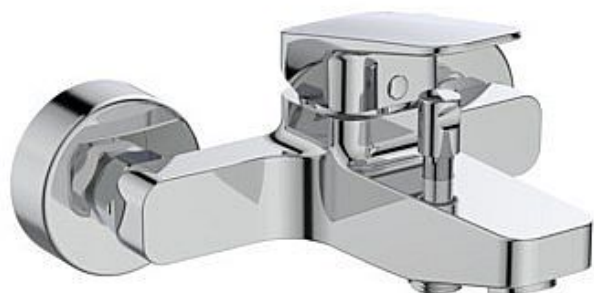

# CERAPLAN vanová nástěnná baterie

» Koupelna » Vodovodní baterie » Vanové baterie » Nástěnné

## Popis

Zažijte jemné, harmonické ovládání Ceraplanu v každé situaci. Změkčené linie na vnější straně, solidní německé inženýrství uvnitř - nový Ceraplan je pohodlnější a ergonomičtější díky úpravám délky výtoku a výšky rukojeti a nabízí se v různých výškových variantách. Instalace nemůže být jednodušší s naším systémem EasyFix, který zkracuje dobu instalace až o 30 %. Naše technologie Click šetří vodu tak, že poskytuje plný průtok vody pouze tehdy, když je rukojeť zvednuta za mírný odpor, což snižuje spotřebu vody o 50 %. Výrobek je vybaven regulátorem průtoku, který vám umožní šetřit vodu, aniž byste museli slevit ze zážitku, Environmentální prohlášení o produktu, Kartuše, která nabízí mimořádnou odolnost, pohodlí a kontrolu., Výjimečná kvalita chromové povrchové úpravy činí naše výrobky odolnějšími proti poškrábání a snadněji se čistí, což vám nabízí roky radosti.