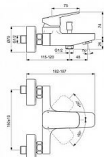

CERAPLAN vanová nástěnná baterie

» Koupelna » Vodovodní baterie » Vanové baterie » Nástěnné

Popis

Zažijte jemné, harmonické ovládání Ceraplanu v každé situaci. Změkčené linie na vnější straně, solidní německé inženýrství uvnitř - nový Ceraplan je pohodlnější a ergonomičtější díky úpravám délky výtoku a výšky rukojeti a nabízí se v různých výškových variantách. Instalace nemůže být jednodušší s naším systémem EasyFix, který zkracuje dobu instalace až o 30 %. Naše technologie Click šetří vodu tak, že poskytuje plný průtok vody pouze tehdy, když je rukojeť zvednuta za mírný odpor, což snižuje spotřebu vody o 50 %. Výrobek je vybaven regulátorem průtoku, který vám umožní šetřit vodu, aniž byste museli slevit ze zážitku, Environmentální prohlášení o produktu, Kartuše, která nabízí mimořádnou odolnost, pohodlí a kontrolu., Výjimečná kvalita chromové povrchové úpravy činí naše výrobky odolnějšími proti poškrábání a snadněji se čistí, což vám nabízí roky radosti.

Objednací kód	IDEBD256AA
Výrobce	Ideal Standard
Jednotka	ks

Prodejna Masná:	Není skladem
Prodejna Slovinská:	Není skladem

Výrobce	Ideal Standard
Instalace	9