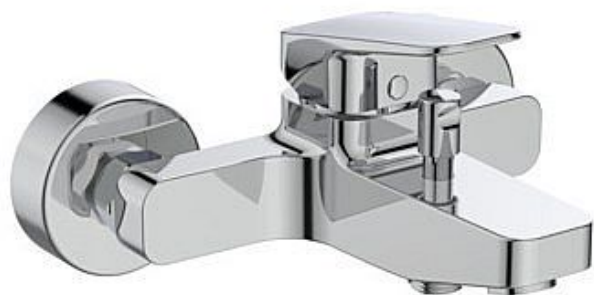

CERAPLAN vanová nástěnná baterie

» Koupelna » Vodovodní baterie » Vanové baterie » Nástěnné

Popis

Zažijte jemné, harmonické ovládání Ceraplanu v každé situaci. Změkčené linie na vnější straně, solidní německé inženýrství uvnitř - nový Ceraplan je pohodlnější a ergonomičtější díky úpravám délky výtoku a výšky rukojeti a nabízí se v různých výškových variantách. Instalace nemůže být jednodušší s naším systémem EasyFix, který zkracuje dobu instalace až o 30 %. Naše technologie Click šetří vodu tak, že poskytuje plný průtok vody pouze tehdy, když je rukojeť zvednuta za mírný odpor, což snižuje spotřebu vody o 50 %. Výrobek je vybaven regulátorem průtoku, který vám umožní šetřit vodu, aniž byste museli slevit ze zážitku, Environmentální prohlášení o produktu, Kartuše, která nabízí mimořádnou odolnost, pohodlí a kontrolu., Výjimečná kvalita chromové povrchové úpravy činí naše výrobky odolnějšími proti poškrábání a snadněji se čistí, což vám nabízí roky radosti.

Objednací kód	IDEBD256AA
Výrobce	Ideal Standard
Jednotka	ks

Prodejna Masná:	Není skladem
Prodejna Slovinská:	Není skladem

Výrobce	Ideal Standard
Instalace	9