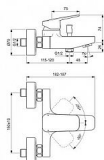

## Popis

Zažijte jemné, harmonické ovládání Ceraplanu v každé situaci. Změkčené linie na vnější straně, solidní německé inženýrství uvnitř - nový Ceraplan je pohodlnější a ergonomičtější díky úpravám délky výtoku a výšky rukojeti a nabízí se v různých výškových variantách. Instalace nemůže být jednodušší s naším systémem EasyFix, který zkracuje dobu instalace až o 30 %. Naše technologie Click šetří vodu tak, že poskytuje plný průtok vody pouze tehdy, když je rukojeť zvednuta za mírný odpor, což snižuje spotřebu vody o 50 %. Výrobek je vybaven regulátorem průtoku, který vám umožní šetřit vodu, aniž byste museli slevit ze zážitku, Environmentální prohlášení o produktu, Kartuše, která nabízí mimořádnou odolnost, pohodlí a kontrolu., Výjimečná kvalita chromové povrchové úpravy činí naše výrobky odolnějšími proti poškrábání a snadněji se čistí, což vám nabízí roky radosti.