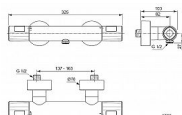

CERATHERM T100 sprchová termostatická baterie nástěnná

» Koupelna » Vodovodní baterie » Sprchové baterie » Nástěnné

Popis

Termostatická nástěnná sprchová baterie Ideal Standard CeraTherm je vyvinutá s dětskou bezpečnostní pojistkou. Díky ní zabráníte velkému neštěstí. Bezpečnostní pojistka je koncipovaná tak, aby zabránila dítěti zvýšit v nestřeženém okamžiku teplotu vody, čímž by se mohlo nehezky opařit. Další bezpečnostní funkcí - tentokrát proti popálení - je technologie Cool Body. Zajistí, že tělo sprchové baterie je vždy příjemně chladné na dotyk. Sérii skvělých výhod uzavírá funkce Anti-Kalk, která zabraňuje usazování vodního kamene na povrchu baterie. Pečovat o tuto termostatickou sprchovou baterii vás bude bavit. Termostatická nástěnná sprchová baterie termostatická kartuše kovové ovládací rukojeti zamezení proti zpětnému toku S-přípojky s funkcí Anti-Kalk proti usazování vodního kamene dětská pojistka Cool Body technologie

Objednací kód	IDEA7229AA
Malé balení	1,00
Výrobce	Ideal Standard
Jednotka	ks

Cena bez DPH	4 287,50 Kč
Cena s DPH	5 187,88 Kč

Prodejna Masná:	Není skladem
Prodejna Slovinská:	Není skladem

Ovládání baterie	Termostat
Výrobce	Ideal Standard
Instalace	Nástěnná 150 mm