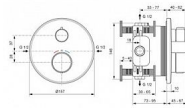

CERATHERM T25 podomítková sprchová termostatická baterie s boxem

» Koupelna » Vodovodní baterie » Sprchové baterie » Nástěnné

Objednací kód	IDEA8582AA
Malé balení	1,00
Výrobce	Ideal Standard
Jednotka	ks

Cena bez DPH	1 820,88 Kč
Cena s DPH	2 203,26 Kč

Prodejna Masná:	Není skladem na cestě Na cestě
Prodejna Slovinská:	Není skladem

Popis

CERATHERM T25 - Podomítková sprchová baterie 157x67x157 mm, Amount of outlets: 1 povrchová úprava chrom, 18.5 l/min (3 bar) Termostatická funkce, Úspora vody a energií, Bezpečnostní tlačítko, SmartShine. Výhody - Snadné nastavení požadované teploty i při změnách v přívodu vody, protože kartuše okamžitě změny vyrovná., Termostatické baterie neplývají ani jedinou kapku vody. Termostatický mechanismus řídí toky teplé a studené vody, což vám umožňuje šetřit vodu a peníze, Omezuje teplotu výstupní vody na 40 °C na ručním ovládní, aby chránil uživatele před opařením., Výjimečná kvalita chromové povrchové úpravy činí naše výrobky odolnějšími proti poškrábání a snadněji se čistí, což vám nabízí roky radosti.

Výrobce	Ideal Standard