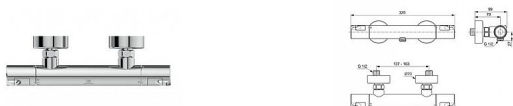

CERATHERM T50 sprchová termostatická baterie nástěnná

» Koupelna » Vodovodní baterie » Sprchové baterie » Nástěnné

Popis

CERATHERM T50 - Nástěnná sprchová baterie 325x99x70 mm povrchová úprava chrom, 22 l/min (3 bar) - Termostatická funkce, Úspora vody a energií, Cool Body technologie, Bezpečnostní tlačítko, SmartShine. Snadné nastavení požadované teploty i při změnách v přívodu vody, protože kartuše okamžitě změny vyrovná., Termostatické baterie neplýtávají ani jedinou kapku vody. Termostatický mechanismus řídí toky teplé a studené vody, což vám umožňuje šetřit vodu a peníze, Technologie Cool Body zajišťuje, že se povrch při používání nezahřívá a snižuje riziko opaření, chrání uživatele všech věkových kategorií a nabízí naprosté pohodlí při používání., Omezuje teplotu výstupní vody na 40 °C na ručním ovládní, aby chránil uživatele před opařením., Výjimečná kvalita chromové povrchové úpravy činí naše výrobky odolnějšími proti poškrábání a snadněji se čistí, což vám nabízí roky radosti.

Objednací kód	IDEA7214AA
Malé balení	5,00
Výrobce	Ideal Standard
Jednotka	ks

Prodejna Masná:	4,0 ks
Prodejna Slovinská:	2,0 ks

Ovládání baterie	4
Výrobce	Ideal Standard
Instalace	9