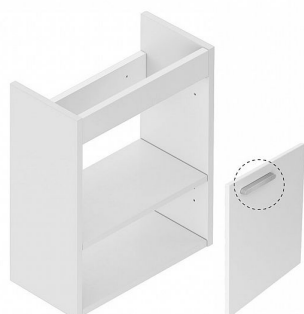

# CHROME 400 skříňka pod umyvadlo, bílá

» Koupelna » Koupelnový nábytek » Umyvadlové skříňky

## Popis

rozměr (šxhxv): 40 x 22 x 50 cm materiál:  
impregnovaná deska MFPB barevné provedení korpusu:  
bílá lesk madlo: 152 mm, chrom doplňky k dokoupení:  
dvířka levá/pravá (L/P) bílá lesk Korpus je dodáván  
samostatně (bez dvířek) ve smontovaném stavu včetně  
montážní sady (šrouby, panty, záslepky) a madla.  
Součástí skříňky je i polička. Dvířka jsou v barevném  
provedení bílá lesk a objednávají se zvlášť v levé (L)  
nebo pravé (P) variantě. Skříňka je montována na  
zeď. Skříňka pod umyvátko SD Chrome II 400 je určena  
pod lité umyvátko Chrome 400.

Objednací kód	CHROMESD400BI
Malé balení	1,00
Výrobce	<a href="#">RAVAK</a>
EAN	8595096898843
Jednotka	ks

Korpus skříňky pod umyvátko SD Chrome II 400. V bílém provedení. Součástí balení je madlo v provedení lesklý chrom.

## Další informace

Hmotnost [kg]	6,0 kg
Rozměr - délka	22,0 cm
Rozměr - šířka	40,0 cm
Rozměr - výška	50,0 cm
Výrobce	RAVAK
Barva	Bílá
Série	Chrome
Materiál	MFPB