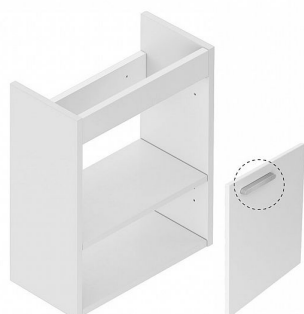

CHROME 400 skříňka pod umyvadlo, bílá

» Koupelna » Koupelnový nábytek » Umyvadlové skříňky

Popis

rozměr (šxhxv): 40 x 22 x 50 cm materiál:
impregnovaná deska MFPB barevné provedení korpusu:
bílá lesk madlo: 152 mm, chrom doplňky k dokoupení:
dvířka levá/pravá (L/P) bílá lesk Korpus je dodáván
samostatně (bez dvířek) ve smontovaném stavu včetně
montážní sady (šrouby, panty, záslepky) a madla.
Součástí skříňky je i polička. Dvířka jsou v barevném
provedení bílá lesk a objednávají se zvlášť v levé (L)
nebo pravé (P) variantě. Skříňka je montována na
zed'.Skříňka pod umyvátko SD Chrome II 400 je určena
pod lité umyvátko Chrome 400.

| | |
|---------------|-----------------------|
| Objednací kód | CHROMESD400BI |
| Malé balení | 1,00 |
| Výrobce | RAVAK |
| EAN | 8595096898843 |
| Jednotka | ks |

Korpus skříňky pod umyvátko SD Chrome II 400. V bílém provedení. Součástí balení je madlo v provedení lesklý chrom.

| | |
|---------------------|--------------|
| Prodejna Masná: | Není skladem |
| Prodejna Slovinská: | Není skladem |

Další informace

| | |
|----------------|---------|
| Hmotnost [kg] | 6,0 kg |
| Rozměr - délka | 22,0 cm |
| Rozměr - šířka | 40,0 cm |
| Rozměr - výška | 50,0 cm |
| Výrobce | RAVAK |
| Barva | Bílá |
| Série | Chrome |
| Materiál | MFPB |