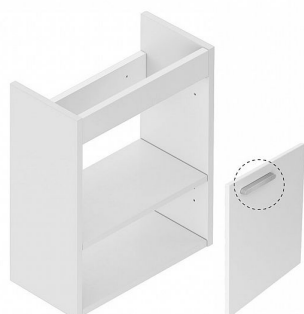

# CHROME 400 skříňka pod umyvadlo, bílá

» Koupelna » Koupelnový nábytek » Umyvadlové skříňky

## Popis

rozměr (šxhxv): 40 x 22 x 50 cm materiál:  
impregnovaná deska MFPB barevné provedení korpusu:  
bílá lesk madlo: 152 mm, chrom doplňky k dokoupení:  
dvířka levá/pravá (L/P) bílá lesk Korpus je dodáván  
samostatně (bez dvířek) ve smontovaném stavu včetně  
montážní sady (šrouby, panty, záslepky) a madla.  
Součástí skříňky je i polička. Dvířka jsou v barevném  
provedení bílá lesk a objednávají se zvlášť v levé (L)  
nebo pravé (P) variantě. Skříňka je montována na  
zed'. Skříňka pod umyvátko SD Chrome II 400 je určena  
pod lité umyvátko Chrome 400.

Objednací kód	CHROMESD400BI
Malé balení	1,00
Výrobce	<a href="#">RAVAK</a>
EAN	8595096898843
Jednotka	ks

Korpus skříňky pod umyvátko SD Chrome II 400. V bílém provedení. Součástí balení je madlo v provedení lesklý chrom.

## Další informace

Hmotnost [kg]	6,0 kg
Rozměr - délka	22,0 cm
Rozměr - šířka	40,0 cm
Rozměr - výška	50,0 cm
Výrobce	RAVAK
Barva	Bílá
Série	Chrome
Materiál	MFPB