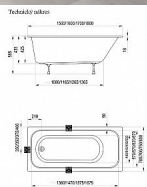

CHROME SLIM vana 170x75

» Koupelna » Vany, vaničky, žlaby » Vany » Obdélníkové vany

Popis

rozměry: 170 x 75 cm materiál: litý akrylát typové provedení: tenký horní lem o výšce 18 mm varianta vyztužení: LA - sklolaminát objem: 225 l vanová zástěna: CVS2, VS2, VS3, VS5, PVS1, BVS1, BVS2 doplňky k dokoupení: podpora (nožičky), vanový odtokový komplet, MDF čelní a boční panely Vana Chrome Slim je určena k zapuštění do obzdívky. Vanu lze doplnit vanovou zástěnou VS2, VS3, VS5, PVS1, NVS1, BVS1, BVS2, CVS2. Jako doplňky lze dokoupit vanový odtokový komplet. Vana je vyztužena sklolaminátem (LA). K vaně rozměru 170 x 75 cm lze dokoupit čelní i boční panel z MDF desky v bílé barvě. Systém přichycení čelního panelu je součástí panelu, není třeba dokupovat panelkit! Na vanu navazuje nejširší Koncept Chrome na trhu, který zahrnuje vybavení pro celou koupelnu až do nejmenšího detailu.

Objednací kód	CHROMESLIM170
Malé balení	1,00
Výrobce	RAVAK
EAN	8592626049300
Jednotka	ks
Kód výrobce	C741300000

Chrome slim je krásná a univerzální obdélníková vana. Díky nízkému lemu vana dokonale splývá s obzdívkou a přirozeně zapadá do jakéhokoliv moderního interiéru.

Prodejna Masná: Není skladem
Prodejna Slovinská: Není skladem

Další informace

Hmotnost [kg]	22,3 kg
Rozměr - délka	75,0 cm
Rozměr - šířka	170,0 cm
Rozměr - výška	43,5 cm
Výrobce	RAVAK
Barva	Bílá
Materiál	Litý akrylát