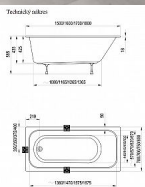

CHROME SLIM vana 170x75

» Koupelna » Vany » Obdélníkové vany

Popis

rozměry: 170 x 75 cm materiál: litý akrylát typové provedení: tenký horní lem o výšce 18 mm varianta vyztužení: LA - sklolaminát objem: 225 l vanová zástěna: CVS2, VS2, VS3, VS5, PVS1, BVS1, BVS2 doplňky k dokoupení: podpora (nožičky), vanový odtokový komplet, MDF čelní a boční panely Vana Chrome Slim je určena k zapuštění do obzdvíčky. Vanu lze doplnit vanovou zástěnou VS2, VS3, VS5, PVS1, NVS1, BVS1, BVS2, CVS2. Jako doplňky lze dokoupit vanový odtokový komplet. Vana je vyztužena sklolaminátem (LA). K vaně rozměru 170 x 75 cm lze dokoupit čelní i boční panel z MDF desky v bílé barvě. Systém přichycení čelního panelu je součástí panelu, není třeba dokupovat panelkit! Na vanu navazuje nejširší Koncept Chrome na trhu, který zahrnuje vybavení pro celou koupelnu až do nejmenšího detailu.

Objednací kód	CHROMESLIM170
Malé balení	1,00
Výrobce	RAVAK
EAN	8592626049300
Jednotka	ks
Kód výrobce	C741300000

Chrome slim je krásná a univerzální obdélníková vana. Díky nízkému lemu vana dokonale splývá s obzdvíčkou a přirozeně zapadá do jakéhokoliv moderního interiéru.

Cena bez DPH	8 141,74 Kč
Cena s DPH	9 851,51 Kč

Prodejna Masná:	Není skladem
Prodejna Slovinská:	Není skladem

Další informace

Hmotnost [kg]	22,3 kg
Rozměr - délka	75,0 cm
Rozměr - šířka	170,0 cm
Rozměr - výška	43,5 cm
Výrobce	RAVAK
Barva	Bílá
Materiál	Litý akrylát