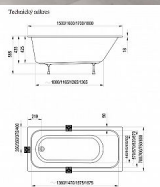

## Popis

rozměry: 170 x 75 cm materiál: litý akrylát typové provedení: tenký horní lem o výšce 18 mm varianta vyztužení: LA - sklolaminát objem: 225 l vanová zástěna: CVS2, VS2, VS3, VS5, PVS1, BVS1, BVS2 doplňky k dokoupení: podpora (nožičky), vanový odtokový komplet, MDF čelní a boční panely Vana Chrome Slim je určena k zapuštění do obezdívky. Vanu lze doplnit vanovou zástěnou VS2, VS3, VS5, PVS1, NVS1, BVS1, BVS2, CVS2. Jako doplňky lze dokoupit vanový odtokový komplet. Vana je vyztužena sklolaminátem (LA). K vaně rozměru 170 x 75 cm lze dokoupit čelní i boční panel z MDF desky v bílé barvě. Systém přichycení čelního panelu je součástí panelu, není třeba dokupovat panelkit! Na vanu navazuje nejširší Koncept Chrome na trhu, který zahrnuje vybavení pro celou koupelnu až do nejmenšího detailu.

Objednací kód	CHROMESLIM170
Malé balení	1,00
Výrobce	<a href="#">RAVAK</a>
EAN	8592626049300
Jednotka	ks
Kód výrobce	C741300000

Chrome slim je krásná a univerzální obdélníková vana. Díky nízkému lemu vana dokonale splývá s obezdívkou a přirozeně zapadá do jakéhokoliv moderního interiéru.

## Další informace

Hmotnost [kg]	22,3 kg
Rozměr - délka	75,0 cm
Rozměr - šířka	170,0 cm
Rozměr - výška	43,5 cm
Výrobce	RAVAK
Barva	Bílá
Materiál	Litý akrylát