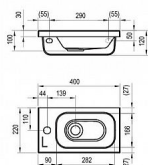

CHROME umývátka 400x220, levé, s otvorem

» Koupelna » Umyvadla » Umývátka

Popis

rozměry (šxh): 40 x 22 cm materiál: kompozitní - litá směs dolomitu a pryskyřice barevné provedení: bílá typové provedení: levé (L) přepad: ne otvor pro stojánkovou baterii: 35 mm doplňky k dokoupení: umyvadlová pileta pevná, sifon chromový, sifon trubkový (při kompletaci se skříňkou SD 40 Chrome), vodovodní baterie Chrome, skříňka pod umývátka SD 40, koupelnové doplňky Součástí nejširšího designově sladěného konceptu na trhu. Umývátka Chrome není vybaveno přepadem, proto je nutné použít pevnou umyvadlovou piletu a stojánkovou baterii. Umývátka Chrome lze instalovat na zeď nebo doplnit skříňkou pod umývátka Chrome 40 v odpovídající levé nebo pravé variantě. Montážní sada (připojovací hmoždinky, vruty, atd.) je součástí dodávky.

Objednací kód	UCHROME400L
Malé balení	1,00
Výrobce	RAVAK
EAN	8592626000172
Jednotka	ks
Velké balení	1,00

Nábytkové umývátka Chrome z litého mramoru k instalaci na zeď nebo k zapuštění do závěsné skříňky, bez přepadu. Bílé provedení. Levá varianta.

Cena bez DPH	1 959,92 Kč
Cena s DPH	2 371,50 Kč

Prodejna Masná:	1,0 ks
Prodejna Slovinská:	Není skladem

Další informace

Hmotnost [kg]	5,6 kg
Rozměr - délka	22,0 cm
Rozměr - šířka	40,0 cm
Rozměr - výška	12,0 cm
Výrobce	RAVAK
Barva	Bílá
Série	Chrome
Otvor pro baterii	1 otvor pro baterii
Materiál	Litý mramor