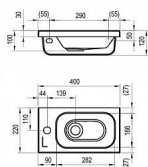

CHROME umývatko 400x220, levé, s otvorem

» Koupelna » Umyvadla, toalety, výlevky » Umyvadla » Umývatka

Popis

rozměry (šxh): 40 x 22 cm materiál: kompozitní - litá směs dolomitu a pryskyřice barevné provedení: bílá typové provedení: levé (L) přepad: ne otvor pro stojánkovou baterii: 35 mm doplňky k dokoupení: umyvadlová pileta pevná, sifon chromový, sifon trubkový (při kompletaci se skříňkou SD 40 Chrome), vodovodní baterie Chrome, skříňka pod umývatko SD 40, koupelnové doplňky Součástí nejširšího designově sladěného konceptu na trhu. Umývatko Chrome není vybaveno přepadem, proto je nutné použít pevnou umyvadlovou piletu a stojánkovou baterii. Umývatko Chrome lze instalovat na zeď nebo doplnit skříňkou pod umývatko Chrome 40 v odpovídající levé nebo pravé variantě. Montážní sada (připojovací hmoždinky, vruty, atd.) je součástí dodávky.

Objednací kód	UCHROME400L
Malé balení	1,00
Výrobce	RAVAK
EAN	8592626000172
Jednotka	ks
Velké balení	1,00

Nábytkové umývatko Chrome z litého mramoru k instalaci na zeď nebo k zapuštění do závěsné skříňky, bez přepadu. Bílé provedení. Levá varianta.

Prodejna Masná: 1,0 ks
Prodejna Slovinská: Není skladem

Další informace

Hmotnost [kg]	5,6 kg
Rozměr - délka	22,0 cm
Rozměr - šířka	40,0 cm
Rozměr - výška	12,0 cm
Výrobce	RAVAK
Barva	Bílá
Série	Chrome
Otvor pro baterii	1
Materiál	Litý mramor