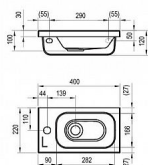

CHROME umývatko 400x220, levé, s otvorem

» Koupelna » Umyvadla, toalety, výlevky » Umyvadla » Umývatka

Popis

rozměry (šxh): 40 x 22 cm materiál: kompozitní - litá směs dolomitu a pryskyřice barevné provedení: bílá typové provedení: levé (L) přepad: ne otvor pro stojánkovou baterii: 35 mm doplňky k dokoupení: umyvadlová pileta pevná, sifon chromový, sifon trubkový (při kompletaci se skříňkou SD 40 Chrome), vodovodní baterie Chrome, skříňka pod umývatko SD 40, koupelnové doplňky Součástí nejširšího designově sladěného konceptu na trhu. Umývatko Chrome není vybaveno přepadem, proto je nutné použít pevnou umyvadlovou piletu a stojánkovou baterii. Umývatko Chrome lze instalovat na zeď nebo doplnit skříňkou pod umývatko Chrome 40 v odpovídající levé nebo pravé variantě. Montážní sada (připojovací hmoždinky, vruty, atd.) je součástí dodávky.

Objednací kód	UCHROME400L
Malé balení	1,00
Výrobce	RAVAK
EAN	8592626000172
Jednotka	ks
Velké balení	1,00

Nábytkové umývatko Chrome z litého mramoru k instalaci na zeď nebo k zapuštění do závěsné skříňky, bez přepadu. Bílé provedení. Levá varianta.

Prodejna Masná:	1,0 ks
Prodejna Slovinská:	Není skladem

Další informace

Hmotnost [kg]	5,6 kg
Rozměr - délka	22,0 cm
Rozměr - šířka	40,0 cm
Rozměr - výška	12,0 cm
Výrobce	RAVAK
Barva	Bílá
Série	Chrome
Otvor pro baterii	1
Materiál	Litý mramor