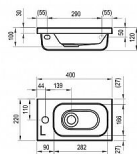

## Popis

rozměry (šxh): 40 x 22 cm materiál: kompozitní - litá směs dolomitu a pryskyřice barevné provedení: bílá typové provedení: pravé (P) přepad: ne otvor pro stojánkovou baterii: 35 mm doplňky k dokoupení: umyvadlová pileta pevná, sifon chromový, sifon trubkový (při kompletaci se skříňkou SD 40 Chrome), vodovodní baterie Chrome, skříňka pod umývatko SD 40, koupelnové doplňky Součástí nejširšího designově sladěného konceptu na trhu. Umývatko Chrome není vybaveno přepadem, proto je nutné použít pevnou umyvadlovou piletu a stojánkovou baterii. Umývatko Chrome lze instalovat na zeď nebo doplnit skříňkou pod umývatko Chrome 40 v odpovídající levé nebo pravé variantě. Montážní sada (připojovací hmoždinky, vruty, atd.) je součástí dodávky.

Objednací kód	UCHROME400P
Malé balení	1,00
Výrobce	<a href="#">RAVAK</a>
EAN	8592626000189
Jednotka	ks
Velké balení	1,00

Nábytkové umývatko Chrome z litého mramoru k instalaci na zeď nebo k zapuštění do závěsné skříňky, bez přepadu. Bílé provedení. Pravá varianta.

## Další informace

Hmotnost [kg]	5,6 kg
Rozměr - délka	22,0 cm
Rozměr - šířka	40,0 cm
Rozměr - výška	12,0 cm
Výrobce	RAVAK
Barva	Bílá
Série	Chrome
Otvor pro baterii	1 otvor pro baterii
Materiál	Litý mramor