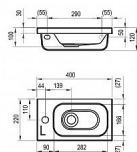

CHROME umývatko 400x220, pravé, s otvorem

» Koupelna » Umyvadla » Umývatka

Popis

rozměry (šxh): 40 x 22 cm materiál: kompozitní - litá směs dolomitu a pryskyřice barevné provedení: bílá typové provedení: pravé (P) přepad: ne otvor pro stojánkovou baterii: 35 mm doplňky k dokoupení: umyvadlová pileta pevná, sifon chromový, sifon trubkový (při kompletaci se skříňkou SD 40 Chrome), vodovodní baterie Chrome, skříňka pod umývatko SD 40, koupelnové doplňky Součástí nejširšího designově sladěného konceptu na trhu. Umývatko Chrome není vybaveno přepadem, proto je nutné použít pevnou umyvadlovou piletu a stojánkovou baterii. Umývatko Chrome lze instalovat na zeď nebo doplnit skříňkou pod umývatko Chrome 40 v odpovídající levé nebo pravé variantě. Montážní sada (připojovací hmoždinky, vruty, atd.) je součástí dodávky.

Objednací kód	UCHROME400P
Malé balení	1,00
Výrobce	RAVAK
EAN	8592626000189
Jednotka	ks
Velké balení	1,00

Nábytkové umývatko Chrome z litého mramoru k instalaci na zeď nebo k zapuštění do závěsné skříňky, bez přepadu. Bílé provedení. Pravá varianta.

Cena bez DPH	1 959,92 Kč
Cena s DPH	2 371,50 Kč

Prodejna Masná:	2,0 ks
Prodejna Slovinská:	2,0 ks

Další informace

Hmotnost [kg]	5,6 kg
Rozměr - délka	22,0 cm
Rozměr - šířka	40,0 cm
Rozměr - výška	12,0 cm
Výrobce	RAVAK
Barva	Bílá
Série	Chrome
Otvor pro baterii	1 otvor pro baterii
Materiál	Litý mramor