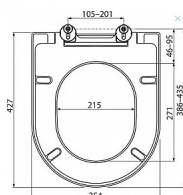

CHROME UNI WC sedátko

» Koupelna » Umyvadla, toalety, výlevky » WC sedátka » Soft-Close WC sedátka

Popis

rozměry (š/h/v): 354 x 427 x 40 mm materiál: pevný plast barevné provedení: bílá zpomalovací systém SoftClose na zavírání WC sedátka jednoduché odnímání WC sedátka pro lehkou údržbu záruka: 3 roky WC sedátko Uni Chrome je z odolného bílého plastu, vybavené zpomalovacím systémem SoftClose. Antibakteriální složení sedátka omezuje množení bakterií, a to díky zapracovaným sloučeninám stříbra. Je určeno k WC Uni Chrome Rim a WC Uni Chrome RimOff

Objednací kód	RVKX01549
Malé balení	1,00
Výrobce	RAVAK
EAN	8592626027698
Jednotka	ks

Sedátko Uni Chrome k WC Uni Chrome nebo Uni Chrome RimOff v bílém provedení.

Prodejna Masná: **Není skladem**
Prodejna Slovinská: **Není skladem**

Další informace

Hmotnost [kg]	2,4 kg
Rozměr - délka	44,5 cm
Rozměr - šířka	36,0 cm
Rozměr - výška	40,0 cm
Výrobce	RAVAK
Barva	Bílá
Série	Chrome
Materiál	Plast