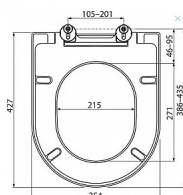

CHROME UNI WC sedátko

» Koupelna » WC sedátka » Soft-Close WC sedátka

Popis

rozměry (š/h/v): 354 x 427 x 40 mm materiál: pevný plast barevné provedení: bílá zpomalovací systém SoftClose na zavírání WC sedátka jednoduché odnímání WC sedátka pro lehkou údržbu záruka: 3 roky WC sedátko Uni Chrome je z odolného bílého plastu, vybavené zpomalovacím systémem SoftClose. Antibakteriální složení sedátka omezuje množení bakterií, a to díky zapracovaným sloučeninám stříbra. Je určeno k WC Uni Chrome Rim a WC Uni Chrome RimOff

Objednací kód	RVKX01549
Malé balení	1,00
Výrobce	RAVAK
EAN	8592626027698
Jednotka	ks

Sedátko Uni Chrome k WC Uni Chrome nebo Uni Chrome RimOff v bílém provedení.

Cena bez DPH	976,45 Kč
Cena s DPH	1 181,50 Kč

Prodejna Masná:	Není skladem
Prodejna Slovinská:	Není skladem

Další informace

Hmotnost [kg]	2,4 kg
Rozměr - délka	44,5 cm
Rozměr - šířka	36,0 cm
Rozměr - výška	40,0 cm
Výrobce	RAVAK
Barva	Bílá
Série	Chrome
Materiál	Plast