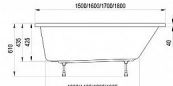

CHROME vana 150x70

» Koupelna » Vany, vaničky, žlaby » Vany » Obdélníkové vany

Technický náčrt

Popis

rozměry: 150 x 70 cm materiál: litý akrylát varianta vyztužení: LA - sklolaminát objem: 185 l vanová zástěna: CVS2, VS2, VS3, VS5, PVS1, BVS1, BVS2 doplňky k dokoupení: podpora, čelní a boční panel, vanový odtokový komplet Vanu lze doplnit vanovou zástěnou VS2, VS3, VS5, PVS1, NVS1, BVS1, BVS2, CVS2. Jako doplňky lze dokoupit čelní panel, boční panel a vanový odtokový komplet. Vana je vyztužena sklolaminátem (LA). Na vanu navazuje nejširší Koncept Chrome na trhu, který zahrnuje vybavení pro celou koupelnu až do nejmenšího detailu.

Objednací kód	CHROME150
Malé balení	1,00
Výrobce	RAVAK
EAN	8595096899109
Jednotka	ks
Velké balení	1,00

Vana Chrome je krásná a univerzální obdélníková vana, která se jednoduše hodí do každé koupelny.

Prodejna Masná:	Není skladem
Prodejna Slovinská:	Není skladem

Další informace

Hmotnost [kg]	20,5 kg
Rozměr - délka	70,0 cm
Rozměr - šířka	150,0 cm
Rozměr - výška	43,5 cm
Výrobce	RAVAK
Barva	Bílá
Materiál	Litý akrylát