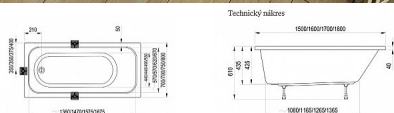

## Popis

rozměry: 150 x 70 cm materiál: litý akrylát varianta vyztužení: LA - sklolaminát objem: 185 l vanová zástěna: CVS2, VS2, VS3, VS5, PVS1, BVS1, BVS2 doplňky k dokoupení: podpora, čelní a boční panel, vanový odtokový komplet Vanu lze doplnit vanovou zástěnou VS2, VS3, VS5, PVS1, NVS1, BVS1, BVS2, CVS2. Jako doplňky lze dokoupit čelní panel, boční panel a vanový odtokový komplet. Vana je vyztužena sklolaminátem (LA). Na vanu navazuje nejširší Koncept Chrome na trhu, který zahrnuje vybavení pro celou koupelnu až do nejmenšího detailu.

Objednací kód	CHROME150
Malé balení	1,00
Výrobce	<a href="#">RAVAK</a>
EAN	8595096899109
Jednotka	ks
Velké balení	1,00

Vana Chrome je krásná a univerzální obdélníková vana, která se jednoduše hodí do každé koupelny.

## Další informace

Hmotnost [kg]	20,5 kg
Rozměr - délka	70,0 cm
Rozměr - šířka	150,0 cm
Rozměr - výška	43,5 cm
Výrobce	RAVAK
Barva	Bílá
Materiál	Litý akrylát