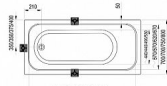

CHROME vana 150x70

» Koupelna » Vany, vaničky, žlaby » Vany » Obdélníkové vany

Technický náčrt

Popis

rozměry: 150 x 70 cm materiál: litý akrylát varianta vyztužení: LA - sklolaminát objem: 185 l vanová zástěna: CVS2, VS2, VS3, VS5, PVS1, BVS1, BVS2 doplňky k dokoupení: podpora, čelní a boční panel, vanový odtokový komplet Vanu lze doplnit vanovou zástěnou VS2, VS3, VS5, PVS1, NVS1, BVS1, BVS2, CVS2. Jako doplňky lze dokoupit čelní panel, boční panel a vanový odtokový komplet. Vana je vyztužena sklolaminátem (LA). Na vanu navazuje nejširší Koncept Chrome na trhu, který zahrnuje vybavení pro celou koupelnu až do nejmenšího detailu.

Objednací kód	CHROME150
Malé balení	1,00
Výrobce	RAVAK
EAN	8595096899109
Jednotka	ks
Velké balení	1,00

Vana Chrome je krásná a univerzální obdélníková vana, která se jednoduše hodí do každé koupelny.

Prodejna Masná:	Není skladem
Prodejna Slovinská:	Není skladem

Další informace

Hmotnost [kg]	20,5 kg
Rozměr - délka	70,0 cm
Rozměr - šířka	150,0 cm
Rozměr - výška	43,5 cm
Výrobce	RAVAK
Barva	Bílá
Materiál	Litý akrylát