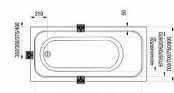

CHROME vana 160x70

» Koupelna » Vany, vaničky, žlaby » Vany » Obdélníkové vany

Technický náčrt

Popis

rozměry: 160 x 70 cm materiál: litý akrylát varianta vyztužení: LA - sklolaminát objem: 195 l vanová zástěna: CVS2, VS2, VS3, VS5, PVS1, BVS1, BVS2 doplňky k dokoupení: podpora, čelní a boční panel, vanový odtokový komplet Vanu lze doplnit vanovou zástěnou VS2, VS3, VS5, PVS1, NVS1, BVS1, BVS2, CVS2. Jako doplňky lze dokoupit čelní panel, boční panel a vanový odtokový komplet. Vana je vyztužena sklolaminátem (LA). Na vanu navazuje nejširší Koncept Chrome na trhu, který zahrnuje vybavení pro celou koupelnu až do nejmenšího detailu.

Objednací kód	CHROME160
Malé balení	1,00
Výrobce	RAVAK
EAN	8595096899116
Jednotka	ks
Velké balení	1,00

Vana Chrome je krásná a univerzální obdélníková vana, která se jednoduše hodí do každé koupelny.

Prodejna Masná: Není skladem
Prodejna Slovinská: Není skladem

Další informace

Hmotnost [kg]	22,5 kg
Rozměr - délka	70,0 cm
Rozměr - šířka	160,0 cm
Rozměr - výška	43,5 cm
Výrobce	RAVAK
Barva	Bílá
Materiál	Litý akrylát