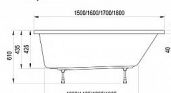

CHROME vana 160x70

» Koupelna » Vany, vaničky, žlaby » Vany » Obdélníkové vany

Technický náčrt

Popis

rozměry: 160 x 70 cm materiál: litý akrylát varianta vyztužení: LA - sklolaminát objem: 195 l vanová zástěna: CVS2, VS2, VS3, VS5, PVS1, BVS1, BVS2 doplňky k dokoupení: podpora, čelní a boční panel, vanový odtokový komplet Vanu lze doplnit vanovou zástěnou VS2, VS3, VS5, PVS1, NVS1, BVS1, BVS2, CVS2. Jako doplňky lze dokoupit čelní panel, boční panel a vanový odtokový komplet. Vana je vyztužena sklolaminátem (LA). Na vanu navazuje nejširší Koncept Chrome na trhu, který zahrnuje vybavení pro celou koupelnu až do nejmenšího detailu.

Objednací kód	CHROME160
Malé balení	1,00
Výrobce	RAVAK
EAN	8595096899116
Jednotka	ks
Velké balení	1,00

Vana Chrome je krásná a univerzální obdélníková vana, která se jednoduše hodí do každé koupelny.

Prodejna Masná: Není skladem
Prodejna Slovinská: Není skladem

Další informace

Hmotnost [kg]	22,5 kg
Rozměr - délka	70,0 cm
Rozměr - šířka	160,0 cm
Rozměr - výška	43,5 cm
Výrobce	RAVAK
Barva	Bílá
Materiál	Litý akrylát