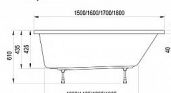

CHROME vana 170x75

» Koupelna » Vany, vaničky, žlaby » Vany » Obdélníkové vany

Technický náčrt

Popis

rozměry: 170 x 75 cm materiál: litý akrylát varianta vyztužení: LA - sklolaminát objem: 225 l vanová zástěna: CVS2, VS2, VS3, VS5, PVS1, BVS1, BVS2 doplňky k dokoupení: podpora, čelní a boční panel, vanový odtokový komplet Vanu lze doplnit vanovou zástěnou VS2, VS3, VS5, PVS1, NVS1, BVS1, BVS2, CVS2, případně vanové dveře AVDP3. Jako doplňky lze dokoupit čelní panel, boční panel a vanový odtokový komplet. Vana je vyztužena sklolaminátem (LA). Na vanu navazuje nejširší Koncept Chrome na trhu, který zahrnuje vybavení pro celou koupelnu až do nejmenšího detailu.

Objednací kód	CHROME170
Malé balení	1,00
Výrobce	RAVAK
EAN	8595096899123
Jednotka	ks
Velké balení	1,00

Vana Chrome je krásná a univerzální obdélníková vana, která se jednoduše hodí do každé koupelny.

Prodejna Masná: Není skladem
Prodejna Slovinská: Není skladem

Další informace

Hmotnost [kg]	24,8 kg
Rozměr - délka	75,0 cm
Rozměr - šířka	170,0 cm
Rozměr - výška	43,5 cm
Výrobce	RAVAK
Barva	Bílá
Materiál	Litý akrylát