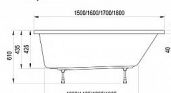

CHROME vana 170x75

» Koupelna » Vany » Obdélníkové vany

Technický náčrt

Popis

rozměry: 170 x 75 cm materiál: litý akrylát varianta vyztužení: LA - sklolaminát objem: 225 l vanová zástěna: CVS2, VS2, VS3, VS5, PVS1, BVS1, BVS2 doplňky k dokoupení: podpora, čelní a boční panel, vanový odtokový komplet Vanu lze doplnit vanovou zástěnou VS2, VS3, VS5, PVS1, NVS1, BVS1, BVS2, CVS2, případně vanové dveře AVDP3. Jako doplňky lze dokoupit čelní panel, boční panel a vanový odtokový komplet. Vana je vyztužena sklolaminátem (LA). Na vanu navazuje nejširší Koncept Chrome na trhu, který zahrnuje vybavení pro celou koupelnu až do nejmenšího detailu.

Objednací kód	CHROME170
Malé balení	1,00
Výrobce	RAVAK
EAN	8595096899123
Jednotka	ks
Velké balení	1,00

Vana Chrome je krásná a univerzální obdélníková vana, která se jednoduše hodí do každé koupelny.

Cena bez DPH	7 439,26 Kč
Cena s DPH	9 001,50 Kč

Prodejna Masná:	Není skladem
Prodejna Slovinská:	Není skladem

Další informace

Hmotnost [kg]	24,8 kg
Rozměr - délka	75,0 cm
Rozměr - šířka	170,0 cm
Rozměr - výška	43,5 cm
Výrobce	RAVAK
Barva	Bílá
Materiál	Litý akrylát