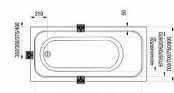

CHROME vana 170x75

» Koupelna » Vany » Obdélníkové vany

Technický náčrt

Popis

rozměry: 170 x 75 cm materiál: litý akrylát varianta vyztužení: LA - sklolaminát objem: 225 l vanová zástěna: CVS2, VS2, VS3, VS5, PVS1, BVS1, BVS2 doplňky k dokoupení: podpora, čelní a boční panel, vanový odtokový komplet Vanu lze doplnit vanovou zástěnou VS2, VS3, VS5, PVS1, NVS1, BVS1, BVS2, CVS2, případně vanové dveře AVDP3. Jako doplňky lze dokoupit čelní panel, boční panel a vanový odtokový komplet. Vana je vyztužena sklolaminátem (LA). Na vanu navazuje nejširší Koncept Chrome na trhu, který zahrnuje vybavení pro celou koupelnu až do nejmenšího detailu.

Objednací kód	CHROME170
Malé balení	1,00
Výrobce	RAVAK
EAN	8595096899123
Jednotka	ks
Velké balení	1,00

Vana Chrome je krásná a univerzální obdélníková vana, která se jednoduše hodí do každé koupelny.

Cena bez DPH	7 439,26 Kč
Cena s DPH	9 001,50 Kč

Prodejna Masná:	Není skladem
Prodejna Slovinská:	Není skladem

Další informace

Hmotnost [kg]	24,8 kg
Rozměr - délka	75,0 cm
Rozměr - šířka	170,0 cm
Rozměr - výška	43,5 cm
Výrobce	RAVAK
Barva	Bílá
Materiál	Litý akrylát