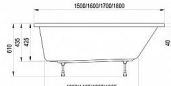

CHROME vana 170x75

» Koupelna » Vany, vaničky, žlaby » Vany » Obdélníkové vany

Technický náčrt

Popis

rozměry: 170 x 75 cm materiál: litý akrylát varianta vyztužení: LA - sklolaminát objem: 225 l vanová zástěna: CVS2, VS2, VS3, VS5, PVS1, BVS1, BVS2 doplňky k dokoupení: podpora, čelní a boční panel, vanový odtokový komplet Vanu lze doplnit vanovou zástěnou VS2, VS3, VS5, PVS1, NVS1, BVS1, BVS2, CVS2, případně vanové dveře AVDP3. Jako doplňky lze dokoupit čelní panel, boční panel a vanový odtokový komplet. Vana je vyztužena sklolaminátem (LA). Na vanu navazuje nejširší Koncept Chrome na trhu, který zahrnuje vybavení pro celou koupelnu až do nejmenšího detailu.

Objednací kód	CHROME170
Malé balení	1,00
Výrobce	RAVAK
EAN	8595096899123
Jednotka	ks
Velké balení	1,00

Vana Chrome je krásná a univerzální obdélníková vana, která se jednoduše hodí do každé koupelny.

Prodejna Masná:	Není skladem
Prodejna Slovinská:	Není skladem

Další informace

Hmotnost [kg]	24,8 kg
Rozměr - délka	75,0 cm
Rozměr - šířka	170,0 cm
Rozměr - výška	43,5 cm
Výrobce	RAVAK
Barva	Bílá
Materiál	Litý akrylát