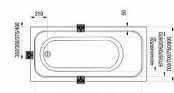

CHROME vana 170x75

» Koupelna » Vany, vaničky, žlaby » Vany » Obdélníkové vany

Technický náčrt

Popis

rozměry: 170 x 75 cm materiál: litý akrylát varianta vyztužení: LA - sklolaminát objem: 225 l vanová zástěna: CVS2, VS2, VS3, VS5, PVS1, BVS1, BVS2 doplňky k dokoupení: podpora, čelní a boční panel, vanový odtokový komplet Vanu lze doplnit vanovou zástěnou VS2, VS3, VS5, PVS1, NVS1, BVS1, BVS2, CVS2, případně vanové dveře AVDP3. Jako doplňky lze dokoupit čelní panel, boční panel a vanový odtokový komplet. Vana je vyztužena sklolaminátem (LA). Na vanu navazuje nejširší Koncept Chrome na trhu, který zahrnuje vybavení pro celou koupelnu až do nejmenšího detailu.

Objednací kód	CHROME170
Malé balení	1,00
Výrobce	RAVAK
EAN	8595096899123
Jednotka	ks
Velké balení	1,00

Vana Chrome je krásná a univerzální obdélníková vana, která se jednoduše hodí do každé koupelny.

Prodejna Masná: Není skladem
Prodejna Slovinská: Není skladem

Další informace

Hmotnost [kg]	24,8 kg
Rozměr - délka	75,0 cm
Rozměr - šířka	170,0 cm
Rozměr - výška	43,5 cm
Výrobce	RAVAK
Barva	Bílá
Materiál	Litý akrylát