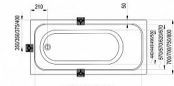

CHROME vana 170x75

» Koupelna » Vany, vaničky, žlaby » Vany » Obdélníkové vany

Technický náčrt

Popis

rozměry: 170 x 75 cm materiál: litý akrylát varianta vyztužení: LA - sklolaminát objem: 225 l vanová zástěna: CVS2, VS2, VS3, VS5, PVS1, BVS1, BVS2 doplňky k dokoupení: podpora, čelní a boční panel, vanový odtokový komplet Vanu lze doplnit vanovou zástěnou VS2, VS3, VS5, PVS1, NVS1, BVS1, BVS2, CVS2, případně vanové dveře AVDP3. Jako doplňky lze dokoupit čelní panel, boční panel a vanový odtokový komplet. Vana je vyztužena sklolaminátem (LA). Na vanu navazuje nejširší Koncept Chrome na trhu, který zahrnuje vybavení pro celou koupelnu až do nejmenšího detailu.

Objednací kód	CHROME170
Malé balení	1,00
Výrobce	RAVAK
EAN	8595096899123
Jednotka	ks
Velké balení	1,00

Vana Chrome je krásná a univerzální obdélníková vana, která se jednoduše hodí do každé koupelny.

Prodejna Masná:	Není skladem
Prodejna Slovinská:	Není skladem

Další informace

Hmotnost [kg]	24,8 kg
Rozměr - délka	75,0 cm
Rozměr - šířka	170,0 cm
Rozměr - výška	43,5 cm
Výrobce	RAVAK
Barva	Bílá
Materiál	Litý akrylát