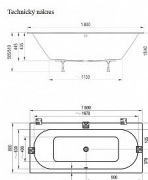

CITY SLIM vana 180x80

» Koupelna » Vany » Obdélníkové vany

Popis

rozměry: 180 x 80 cm materiál: litý akrylát typové provedení: tenký horní lem o výšce 18 mm varianta vyztužení: LA - sklolaminát objem: 220 l brutto hmotnost: 24,56 kg vanová zástěna: PVS1, BVS1, BVS2, CVS2, (VS2, VS3, VS5) doplňky k dokoupení: podpora, čelní a boční panel v provedení bílá, ořech, dub, satinové dřevo, vanový odtokový komplet (80 cm), vanové stojánkové baterie "vodopád" CR 025, RS 025, WF 025 Vanu lze doplnit vanovou zástěnou CVS2, PVS1, NVS1, BVS1, BVS2, případně VS2, VS3, VS5. K vaně lze dokoupit čelní i boční panel v bílé barvě nebo v dekoru dřeva (ořech, dub nebo satinové dřevo). K vaně je nutné použít vanový odtokový komplet s délkou 80 cm.

Objednací kód	CITYSLIM180
Malé balení	1,00
Výrobce	RAVAK
EAN	8592626037321
Jednotka	ks
Kód výrobce	C921300000

City Slim je moderní obdélníková vana. Díky kombinaci jednoduchých geometrických tvarů působí nadčasově a přirozeně v každé koupelně.

Cena bez DPH	11 092,15 Kč
Cena s DPH	13 421,50 Kč

Prodejna Masná:	Není skladem
Prodejna Slovinská:	Není skladem

Další informace

Hmotnost [kg]	25,4 kg
Rozměr - délka	80,0 cm
Rozměr - šířka	180,0 cm
Rozměr - výška	44,5 cm
Výrobce	RAVAK
Barva	Bílá
Materiál	Litý akrylát