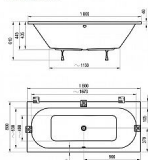

CITY vana 180x80

» Koupelna » Vany, vaničky, žlaby » Vany » Obdélníkové vany

Technický náčrt

Popis

rozměry: 180 x 80 cm materiál: litý akrylát varianta vyztužení: LA - sklolaminát objem: 220 l brutto hmotnost City: 27,07 kg vanová zástěna: PVS1, NVS1, BVS1, BVS2, CVS2, (VS2, VS3, VS5) doplňky k dokoupení: podpora, vanový odtokový komplet (80 cm), vanové stojánkové baterie "vodopád" CR 025, RS 025, WF 025 Vana City je určena k zapuštění do obezdívky. Vanu lze doplnit vanovou zástěnou CVS2, PVS1, NVS1, BVS1, BVS2, případně VS2, VS3, VS5. K vaně je nutné použít vanový odtokový komplet s délkou 80 cm.

Prodejna Masná: Není skladem
Prodejna Slovinská: Není skladem

Další informace

Hmotnost [kg]	27,1 kg
Rozměr - délka	80,0 cm
Rozměr - šířka	180,0 cm
Rozměr - výška	44,5 cm
Výrobce	RAVAK
Barva	Bílá
Materiál	Litý akrylát