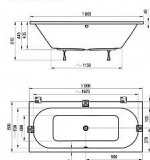

CITY vana 180x80

» Koupelna » Vany » Obdélníkové vany

Technický náčrt

Popis

rozměry: 180 x 80 cm materiál: litý akrylát varianta vyztužení: LA - sklolaminát objem: 220 l brutto hmotnost City: 27,07 kg vanová zástěna: PVS1, NVS1, BVS1, BVS2, CVS2, (VS2, VS3, VS5) doplňky k dokoupení: podpora, vanový odtokový komplet (80 cm), vanové stojánkové baterie "vodopád" CR 025, RS 025, WF 025 Vana City je určena k zapuštění do obezdívky. Vanu lze doplnit vanovou zástěnou CVS2, PVS1, NVS1, BVS1, BVS2, případně VS2, VS3, VS5. K vaně je nutné použít vanový odtokový komplet s délkou 80 cm.

Cena bez DPH	10 319,42 Kč
Cena s DPH	12 486,50 Kč

Prodejna Masná:	Není skladem
Prodejna Slovinská:	Není skladem

Další informace

Hmotnost [kg]	27,1 kg
Rozměr - délka	80,0 cm
Rozměr - šířka	180,0 cm
Rozměr - výška	44,5 cm
Výrobce	RAVAK
Barva	Bílá
Materiál	Litý akrylát