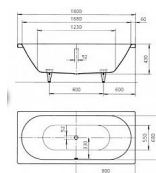

Classic Duo vana 180x80 Perl, Antislip

» Koupelna » Vany, vaničky, žlaby » Vany » Obdélníkové vany

Popis

Obdélníková vana ze smaltované oceli. Levá i pravá orientace. S povrchovou úpravou Perl-Effektem se voda skutálí do odpadu a odnáší s sebou veškeré nečistoty i vápenaté částice. Kaldewei Antislip umožňuje bezpečný vstup do koupelové nebo sprchové vany. Odolnost proti poškrábání: Vany a sprchové vaničky KALDEWEI nelze poškrábat materiály obvykle používanými v koupelně. Při tření kovu o smalt se otírá kov, smalt zůstane nedotčen. Tvarová stálost: Výrobky KALDEWEI se ani při větších teplotních výkyvech nerozpínají. To snižuje riziko trhlin ve spárách a zamezuje tak škodám z provlhnutí. Chemická odolnost: Smaltovaná ocel KALDEWEI je odolná proti všem kosmetickým a léčebným koupelnovým přísadám a parfémům. Odolnost proti teplotě: Hořící a žhnoucí předměty nezanechávají na smaltované oceli KALDEWEI skvrny ani kouřové stopy (např. cigarety nebo hořící svíčky). Odolnost proti UV záření: Smaltovaná ocel KALDEWEI je stálobarevná a odolná proti působení UV záření a proto nebledne. Akrylát může změnit svou barvu. Hygienické vlastnosti - snadná údržba: Povrch smaltované oceli KALDEWEI tvrdý jako sklo neumožňuje usazení špíny ani bakterií. Je tedy velmi hygienický a snadno se čistí. Pokud je povrch zušlechťený povrchovou úpravou Perl-Effekt, voda po hladkém povrchu doslova sklouzne a vezme s sebou jak nečistoty.

Objednací kód	KAL110/PE/AS
Malé balení	1,00
Výrobce	KALDEWEI
Jednotka	ks

Prodejna Masná: Není skladem
Prodejna Slovinská: Není skladem

Další informace

Rozměr - délka	80,0 cm
Rozměr - šířka	180,0 cm
Rozměr - výška	43,0 cm

Výrobce	KALDEWEI