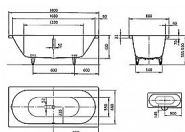

Classic Duo vana 180x80

» Koupelna » Vany » Obdélníkové vany

Popis

Z vysoce odolného materiálu. Jedná se o kombinaci oceli a skla, která vyniká svou pevností, vysokou zatížitelností, robustností a tvarovatelností. Díky chemickému a tepelnému zatížení nabízí skvělý vzhled. Vany CLASSIC DUO září svým nadčasovým vyváženým tvarem. Tak zredukovaným, jak je třeba, tak pohodlným, jak je možné. Vnitřní tvar zve díky dvěma identickým šikmým zádovkám k pohodlnému koupání ve dvou. Kaldewei smaltovaná ocel Vana je vyrobena z KALDEWEI smaltované oceli, která v sobě kombinuje dva přírodní materiály pevnou ocel a odolné sklo, jejichž spojením vzniká ideální materiál pro výrobu sanitárního vybavení (ocelová deska 2,9 mm + 3x vrstva smaltu 0,2 mm). Takto vzniklé výrobky z kombinace přírodních materiálu skla a oceli se vyznačují svou dlouhou životností a příjemnými užitnými vlastnostmi. Ocel dodá výrobkům pevnost a robustnost, zatímco skleněný smalt ochrání výrobky před chemickým a tepelným zatížením a dodá jim vynikající vzhled. Specifikace: materiál: smaltovaná ocel 3,5 mm objem: 158 l barva: bílá středový odpad, průměr 52 mm

Objednací kód	KAL110
Malé balení	1,00
Výrobce	KALDEWEI
Jednotka	ks

Cena bez DPH	28 026,00 Kč
Cena s DPH	33 911,46 Kč

Prodejna Masná:	Není skladem
Prodejna Slovinská:	Není skladem

Další informace

Rozměr - délka	80,0 cm
Rozměr - šířka	180,0 cm
Rozměr - výška	43,0 cm