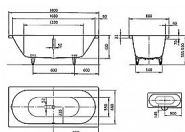

Classic Duo vana 180x80

» Koupelna » Vany » Obdélníkové vany

Popis

Z vysoce odolného materiálu. Jedná se o kombinaci oceli a skla, která vyniká svou pevností, vysokou zatížitelností, robustností a tvarovatelností. Díky chemickému a tepelnému zatížení nabízí skvělý vzhled. Vany CLASSIC DUO září svým nadčasovým vyváženým tvarem. Tak zredukovaným, jak je třeba, tak pohodlným, jak je možné. Vnitřní tvar zve díky dvěma identickým šikmým zádovkám k pohodlnému koupání ve dvou. Kaldewei smaltovaná ocel Vana je vyrobena z KALDEWEI smaltované oceli, která v sobě kombinuje dva přírodní materiály pevnou ocel a odolné sklo, jejichž spojením vzniká ideální materiál pro výrobu sanitárního vybavení (ocelová deska 2,9 mm + 3x vrstva smaltu 0,2 mm). Takto vzniklé výrobky z kombinace přírodních materiálu skla a oceli se vyznačují svou dlouhou životností a příjemnými užitnými vlastnostmi. Ocel dodá výrobkům pevnost a robustnost, zatímco skleněný smalt ochrání výrobky před chemickým a tepelným zatížením a dodá jim vynikající vzhled. Specifikace: materiál: smaltovaná ocel 3,5 mm objem: 158 l barva: bílá středový odpad, průměr 52 mm

Objednací kód	KAL110
Malé balení	1,00
Výrobce	KALDEWEI
Jednotka	ks

Cena bez DPH	28 026,00 Kč
Cena s DPH	33 911,46 Kč

Prodejna Masná:	Není skladem
Prodejna Slovinská:	Není skladem

Další informace

Rozměr - délka	80,0 cm
Rozměr - šířka	180,0 cm
Rozměr - výška	43,0 cm

Výrobce	KALDEWEI