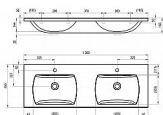

CLASSIC II dvojumyvadlo 1300, 2 otvory pro baterii

» Koupelna » Umyvadla » Dvojumyvadla

Popis

rozměry (šxhxv): 130 x 45 x 17,5 cm materiál: kompozitní - litá směs dolomitu a pryskyřice barevné provedení: bílá přepad: ano otvory pro stojánkovou baterii: 35 mm x 2 doplňky k dokoupení: umyvadlové piletý, sifony, vodovodní baterie Classic, skříňka SD Classic II 1300, zrcadlová skříňka Classic, koupelnové doplňky> Dvojumyvadlo Classic II 1300 je dodáváno s přepadem. Lze ho instalovat na zeď nebo doplnit skříňkou pod dvojumyvadlo Classic II 1300. Pro ucelené řešení a designové sladění koupelny doporučujeme umyvadlo kombinovat s dalšími výrobky konceptu Classic (zrcadlovou skříňkou Classic, bočním sloupem Classic II, umyvadlovou baterií Classic), a ostatními výrobky Ravak. Montážní sada (připojovací hmoždinky, vruty, atd.) včetně krytky přepadu je součástí dodávky. Při kombinaci se skříňkou SD 1300 pozor na nosnost zdi - hmotnost skříňky je 49,3 kg.

Cena bez DPH	7 860,74 Kč
Cena s DPH	9 511,50 Kč

Prodejna Masná:	Není skladem
Prodejna Slovinská:	Není skladem

Další informace

Hmotnost [kg]	36,3 kg
Rozměr - délka	45,0 cm
Rozměr - šířka	130,0 cm
Rozměr - výška	17,4 cm
Výrobce	RAVAK
Barva	Bílá
Série	Classic II
Otvor pro baterii	1 otvor pro baterii
Materiál	Litý mramor