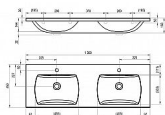

CLASSIC II dvojumyvadlo 1300, 2 otvory pro baterii

» Koupelna » Umyvadla » Dvojumyvadla

Popis

rozměry (šxhxv): 130 x 45 x 17,5 cm materiál: kompozitní - litá směs dolomitu a pryskyřice barevné provedení: bílá přepad: ano otvory pro stojánkovou baterii: 35 mm x 2 doplňky k dokoupení: umyvadlové piletý, sifony, vodovodní baterie Classic, skříňka SD Classic II 1300, zrcadlová skříňka Classic, koupelnové doplňky> Dvojumyvadlo Classic II 1300 je dodáváno s přepadem. Lze ho instalovat na zeď nebo doplnit skříňkou pod dvojumyvadlo Classic II 1300. Pro ucelené řešení a designové sladění koupelny doporučujeme umyvadlo kombinovat s dalšími výrobky konceptu Classic (zrcadlovou skříňkou Classic, bočním sloupem Classic II, umyvadlovou baterií Classic), a ostatními výrobky Ravak. Montážní sada (připojovací hmoždinky, vruty, atd.) včetně krytky přepadu je součástí dodávky. Při kombinaci se skříňkou SD 1300 pozor na nosnost zdi - hmotnost skříňky je 49,3 kg.

Cena bez DPH	7 860,74 Kč
Cena s DPH	9 511,50 Kč

Prodejna Masná:	Není skladem
Prodejna Slovinská:	Není skladem

Další informace

Hmotnost [kg]	36,3 kg
Rozměr - délka	45,0 cm
Rozměr - šířka	130,0 cm
Rozměr - výška	17,4 cm
Výrobce	RAVAK
Barva	Bílá
Série	Classic II
Otvor pro baterii	1 otvor pro baterii
Materiál	Litý mramor