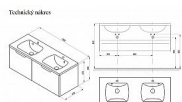

CLASSIC II SD 1300 skříňka pod dvojumyvadlo, bílá

» Koupelna » Koupelnový nábytek » Umyvadlové skříňky

Popis

rozměr (šxhxv): 130 x 45 x 47 cm materiál: impregnovaná deska MFPB a MDF barevné provedení: bílá lesk/bílá lesk Skříňka pod dvojumyvadlo SD Classic II 130 je určena pod dvojumyvadlo Classic II 130. Je vybavena dvěma vysokými zásuvkami s velkým úložným prostorem o výšce 40 cm s plnovýsuvem a pomalým dojezdem. V pravé části skříňky se navíc nachází integrovaná nízká zásuvka - organizér se samostatným výsuvem. Dodáváno ve smontovaném stavu včetně montážní sady (šrouby, panty, záslepky). Skříňka je montována na zeď. Pro ucelené řešení a designových soulad koupelny doporučujeme skříňku pod umyvadlo kombinovat s ostatními výrobky konceptu Classic II. Věnujte pozornost stavební připravenosti, tj. připojovacím rozměrům (výška odpadu, napojení vodovodní baterie) pro správnou instalaci výrobku.

Objednací kód	CLASSICIISD1300BI
Malé balení	1,00
Výrobce	RAVAK
EAN	8592626058838
Jednotka	ks
Kód výrobce	X000001482

Skříňka pod dvojumyvadlo Classic II v bílém provedení.

Cena bez DPH	14 464,05 Kč
Cena s DPH	17 501,50 Kč

Prodejna Masná:	Není skladem
Prodejna Slovinská:	Není skladem

Další informace

Hmotnost [kg]	46,0 kg
Rozměr - délka	45,0 cm
Rozměr - šířka	130,0 cm
Rozměr - výška	47,0 cm
Výrobce	RAVAK
Barva	Bílá/bílá
Série	Classic II
Materiál	MFPB/MDF