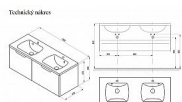

CLASSIC II SD 1300 skříňka pod dvojumyvadlo, bílá

» Koupelna » Koupelnový nábytek » Umyvadlové skříňky

Popis

rozměr (šxhxv): 130 x 45 x 47 cm materiál: impregnovaná deska MFPB a MDF barevné provedení: bílá lesk/bílá lesk Skříňka pod dvojumyvadlo SD Classic II 130 je určena pod dvojumyvadlo Classic II 130. Je vybavena dvěma vysokými zásuvkami s velkým úložným prostorem o výšce 40 cm s plnovýsuvem a pomalým dojezdem. V pravé části skříňky se navíc nachází integrovaná nízká zásuvka - organizér se samostatným výsuvem. Dodáváno ve smontovaném stavu včetně montážní sady (šrouby, panty, záslepky). Skříňka je montována na zeď. Pro ucelené řešení a designových soulad koupelny doporučujeme skříňku pod umyvadlo kombinovat s ostatními výrobky konceptu Classic II. Věnujte pozornost stavební připravenosti, tj. přípojovacím rozměrům (výška odpadu, napojení vodovodní baterie) pro správnou instalaci výrobku.

Další informace

Hmotnost [kg]	46,0 kg
Rozměr - délka	45,0 cm
Rozměr - šířka	130,0 cm
Rozměr - výška	47,0 cm
Výrobce	RAVAK
Barva	Bílá/bílá
Série	Classic II
Materiál	MFPB/MDF