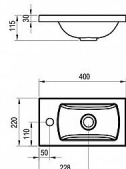

## Popis

rozměry (šxhxv): 40 x 22 x 11,5 cm materiál: kompozitní - litá směs dolomitu a pryskyřice barevné provedení: bílá typové provedení: otočitelný výrobek (L/P) přepad: ne otvor pro stojánkovou baterii: 35 mm doplňky k dokoupení: umyvadlová piletka pevná, sifon chromový, sifon trubkový (při kompletaci se skříňkou SD Classic 400), vodovodní baterie Classic, skříňka SD Classic II 400, zrcadlová skříňka Classic, >koupeľnové doplňk> Umývatko Classic II 400 není vybaveno přepadem, proto je nutné použít pevnou umyvadlovou piletu a stojánkovou baterii. Nelze ho instalovat na zeď samostatně, pouze pomocí sady kovových chromovaných konzolí nebo se skříňkou pod umývatko SD 400 Classic II. Levou nebo pravou variantu získáte otočením výrobku o 180° (dle umístění baterie). Lze umístit i do rohu. Pro ucelené řešení a designové sladění doporučujeme umyvadlo kombinovat s dalšími výrobky konceptu Classic (umyvadlovou baterií, nábytkem Classic II), a ostatními výrobky Ravak. Montážní sada (připojovací hmoždinky, vruty, atd.) je součástí dodávky konzolí.

## Další informace

Hmotnost [kg]	4,1 kg
Rozměr - délka	22,0 cm
Rozměr - šířka	40,0 cm
Rozměr - výška	11,5 cm
Výrobce	RAVAK
Barva	Bílá
Série	Classic II
Otvor pro baterii	1 otvor pro baterii
Materiál	Litý mramor