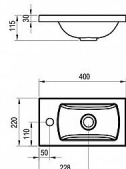

## Popis

rozměry (šxhxv): 40 x 22 x 11,5 cm materiál: kompozitní - litá směs dolomitu a pryskyřice barevné provedení: bílá typové provedení: otočitelný výrobek (L/P) přepad: ne otvor pro stojánkovou baterii: 35 mm doplňky k dokoupení: umyvadlová piletka pevná, sifon chromový, sifon trubkový (při kompletaci se skříňkou SD Classic 400), vodovodní baterie Classic, skříňka SD Classic II 400, zrcadlová skříňka Classic, >koupeľnové doplňk> Umývátka Classic II 400 není vybaveno přepadem, proto je nutné použít pevnou umyvadlovou piletu a stojánkovou baterii. Nelze ho instalovat na zeď samostatně, pouze pomocí sady kovových chromovaných konzolí nebo se skříňkou pod umývátka SD 400 Classic II. Levou nebo pravou variantu získáte otočením výrobku o 180° (dle umístění baterie). Lze umístit i do rohu. Pro ucelené řešení a designové sladění doporučujeme umyvadlo kombinovat s dalšími výrobky konceptu Classic (umyvadlovou baterií, nábytkem Classic II), a ostatními výrobky Ravak. Montážní sada (připojovací hmoždinky, vruty, atd.) je součástí dodávky konzolí.

## Další informace

Hmotnost [kg]	4,1 kg
Rozměr - délka	22,0 cm
Rozměr - šířka	40,0 cm
Rozměr - výška	11,5 cm
Výrobce	RAVAK
Barva	Bílá
Série	Classic II
Otvor pro baterii	1 otvor pro baterii
Materiál	Litý mramor