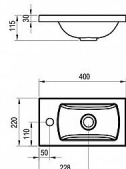

CLASSIC II umývatko 400, s otvorem

» Koupelna » Umyvadla, toalety, výlevky » Umyvadla » Umývatka

Popis

rozměry (šxhxv): 40 x 22 x 11,5 cm materiál: kompozitní - litá směs dolomitu a pryskyřice barevné provedení: bílá typové provedení: otočitelný výrobek (L/P) přepad: ne otvor pro stojánkovou baterii: 35 mm doplňky k dokoupení: umyvadlová piletka pevná, sifon chromový, sifon trubkový (při kompletaci se skříňkou SD Classic 400), vodovodní baterie Classic, skříňka SD Classic II 400, zrcadlová skříňka Classic, >koupeelnové doplňk< Umývatko Classic II 400 není vybaveno přepadem, proto je nutné použít pevnou umyvadlovou piletu a stojánkovou baterii. Nelze ho instalovat na zeď samostatně, pouze pomocí sady kovových chromovaných konzolí nebo se skříňkou pod umývatko SD 400 Classic II. Levou nebo pravou variantu získáte otočením výrobku o 180° (dle umístění baterie). Lze umístit i do rohu. Pro ucelené řešení a designové sladění doporučujeme umyvadlo kombinovat s dalšími výrobky konceptu Classic (umyvadlovou baterií, nábytkem Classic II), a ostatními výrobky Ravak. Montážní sada (připojovací hmoždinky, vruty, atd.) je součástí dodávky konzolí.

Prodejna Masná: Není skladem
Prodejna Slovinská: Není skladem

Další informace

Hmotnost [kg]	4,1 kg
Rozměr - délka	22,0 cm
Rozměr - šířka	40,0 cm
Rozměr - výška	11,5 cm
Výrobce	RAVAK
Barva	Bílá
Série	Classic II
Otvor pro baterii	1 otvor
Materiál	Litý mramor