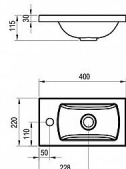

CLASSIC II umývatko 400, s otvorem

» Koupelna » Umyvadla, toalety, výlevky » Umyvadla » Umývatka

Popis

rozměry (šxhxv): 40 x 22 x 11,5 cm materiál: kompozitní - litá směs dolomitu a pryskyřice barevné provedení: bílá typové provedení: otočitelný výrobek (L/P) přepad: ne otvor pro stojánkovou baterii: 35 mm doplňky k dokoupení: umyvadlová piletka pevná, sifon chromový, sifon trubkový (při kompletaci se skříňkou SD Classic 400), vodovodní baterie Classic, skříňka SD Classic II 400, zrcadlová skříňka Classic, >koupelnové doplňk> Umývatko Classic II 400 není vybaveno přepadem, proto je nutné použít pevnou umyvadlovou piletu a stojánkovou baterii. Nelze ho instalovat na zeď samostatně, pouze pomocí sady kovových chromovaných konzolí nebo se skříňkou pod umývatko SD 400 Classic II. Levou nebo pravou variantu získáte otočením výrobku o 180° (dle umístění baterie). Lze umístit i do rohu. Pro ucelené řešení a designové sladění doporučujeme umyvadlo kombinovat s dalšími výrobky konceptu Classic (umyvadlovou baterií, nábytkem Classic II), a ostatními výrobky Ravak. Montážní sada (připojovací hmoždinky, vruty, atd.) je součástí dodávky konzolí.

Prodejna Masná: Není skladem
Prodejna Slovinská: Není skladem

Další informace

Hmotnost [kg]	4,1 kg
Rozměr - délka	22,0 cm
Rozměr - šířka	40,0 cm
Rozměr - výška	11,5 cm
Výrobce	RAVAK
Barva	Bílá
Série	Classic II
Otvor pro baterii	1 otvor
Materiál	Litý mramor