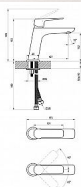

CLASSIC umyvadlová stojánková baterie 140mm, s výpustí

» Koupelna » Vodovodní baterie » Umyvadlové baterie » Stojánkové

Popis

výška baterie: 155 mm kartuš (průměr, materiál): 25 mm, keramická barevné provedení: CR - chrom lesklý
přípojovací hadičky: flexibilní 450 mm, průměr G3/8
výpust': bez vhodná: k umyvadlům Classic i všem ostatním umyvadlům Ravak a jiným doplňky k dokoupení: koupelnové doplňky Výrobek zahrnuje skrytý perlátor, který lze snadno vyjmout jen s pomocí korunové mince. Pro ucelené řešení a designový soulad koupelny doporučujeme baterie Classic kombinovat s ostatními výrobky konceptu Classic a dalším příslušenstvím Ravak. Na vnější čištění doporučujeme používat přípravek Ravak Cleaner Chrome.

Prodejna Masná:	Není skladem
Prodejna Slovinská:	Není skladem

Další informace

Hmotnost [kg]	1,2 kg
Ovládání baterie	Páka
Výrobce	RAVAK
Barva	Chrom lesklý
Série	Classic
Materiál	Kov
Průměr kartuše	26 mm
Průtok [l/hod]	11