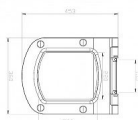

## Popis

rozměry (šxh xv): 360 x 453 x 19 mm materiál: pevný plast barevné provedení: bílá zpomalovací systém SoftClose na zavírání WC sedátka jednoduché odnímání WC sedátka pro lehkou údržbu záruka: 3 roky Extra tenké WC sedátko Classic Slim je z odolného bílého plastu, vybavené zpomalovacím systémem SoftClose. Antibakteriální složení sedátka omezuje množení bakterií, a to díky zapracovaným sloučeninám stříbra. Je určeno k WC Classic RimOff. Výrobek je přizpůsoben stejnojmennému konceptu, který zahrnuje i několik van, umyvadel, baterií a koupelňový nábytek. I koupelnu spojenou s WC tak můžete mít vybavenou v jednom stylu.

Objednací kód	RVKX01673
Malé balení	1,00
Výrobce	<a href="#">RAVAK</a>
EAN	8592626040963
Jednotka	ks
Kód výrobce	X01673

Sedátko Classic Slim k WC Classic RimOff v bílém provedení.

Prodejna Masná: Není skladem  
Prodejna Slovinská: Není skladem

## Další informace

Hmotnost [kg]	3,2 kg
Rozměr - délka	44,5 cm
Rozměr - šířka	36,5 cm
Rozměr - výška	5,1 cm
Výrobce	RAVAK
Barva	Bílá
Série	Classic
Materiál	Plast