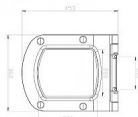

CLASSIC WC sedátko Slim soft-close

» Koupelna » Umyvadla, toalety, výlevky » WC sedátka » Soft-Close WC sedátka

Popis

rozměry (šxhxv): 360 x 453 x 19 mm materiál: pevný plast barevné provedení: bílá zpomalovací systém SoftClose na zavírání WC sedátka jednoduché odnímání WC sedátka pro lehkou údržbu záruka: 3 roky Extra tenké WC sedátko Classic Slim je z odolného bílého plastu, vybavené zpomalovacím systémem SoftClose. Antibakteriální složení sedátka omezuje množení bakterií, a to díky zapracovaným sloučeninám stříbra. Je určeno k WC Classic RimOff. Výrobek je přizpůsoben stejnojmennému konceptu, který zahrnuje i několik van, umyvadel, baterií a koupelňový nábytek. I koupelnu spojenou s WC tak můžete mít vybavenou v jednom stylu.

Objednací kód	RVKX01673
Malé balení	1,00
Výrobce	RAVAK
EAN	8592626040963
Jednotka	ks
Kód výrobce	X01673

Sedátko Classic Slim k WC Classic RimOff v bílém provedení.

Prodejna Masná: Není skladem
Prodejna Slovinská: Není skladem

Další informace

Hmotnost [kg]	3,2 kg
Rozměr - délka	44,5 cm
Rozměr - šířka	36,5 cm
Rozměr - výška	5,1 cm
Výrobce	RAVAK
Barva	Bílá
Série	Classic
Materiál	Plast