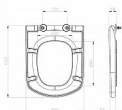

CLASSIC WC sedátko soft-close

» Koupelna » WC sedátka » Soft-Close WC sedátka

Popis

rozměry (šxhxv): 366 x 453 x 48 mm materiál: pevný plast barevné provedení: bílá zpomalovací systém SoftClose na zavírání WC sedátka jednoduché odnímání WC sedátka pro lehkou údržbu záruka: 3 roky WC sedátko Classic je z odolného bílého plastu, vybavené zpomalovacím systémem SoftClose. Antibakteriální složení sedátka omezuje množení bakterií, a to díky zapracovaným sloučeninám stříbra. Je určeno k WC Classic RimOff. Výrobek je přizpůsoben stejnojmennému konceptu, který zahrnuje i několik van, umyvadel, baterií a koupelňový nábytek. I koupelnu spojenou s WC tak můžete mít vybavenou v jednom stylu.

Objednací kód	RVKX01672
Malé balení	1,00
Výrobce	RAVAK
EAN	8592626040956
Jednotka	ks
Kód výrobce	X01672

Sedátko Classic k WC Classic RimOff v bílém provedení.

Cena bez DPH	1 327,69 Kč
Cena s DPH	1 606,50 Kč

Prodejna Masná:	Není skladem
Prodejna Slovinská:	Není skladem

Další informace

Hmotnost [kg]	2,7 kg
Rozměr - délka	44,5 cm
Rozměr - šířka	36,5 cm
Rozměr - výška	4,0 cm
Výrobce	RAVAK
Barva	Bílá
Série	Classic
Materiál	Plast