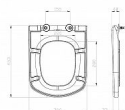

## Popis

rozměry (šxhxv): 366 x 453 x 48 mm materiál: pevný plast barevné provedení: bílá zpomalovací systém SoftClose na zavírání WC sedátka jednoduché odnímání WC sedátka pro lehkou údržbu záruka: 3 roky WC sedátko Classic je z odolného bílého plastu, vybavené zpomalovacím systémem SoftClose. Antibakteriální složení sedátka omezuje množení bakterií, a to díky zapracovaným sloučeninám stříbra. Je určeno k WC Classic RimOff. Výrobek je přizpůsoben stejnojmennému konceptu, který zahrnuje i několik van, umyvadel, baterií a koupelnový nábytek. I koupelnu spojenou s WC tak můžete mít vybavenou v jednom stylu.

Objednací kód	RVKX01672
Malé balení	1,00
Výrobce	<a href="#">RAVAK</a>
EAN	8592626040956
Jednotka	ks
Kód výrobce	X01672

Sedátko Classic k WC Classic RimOff v bílém provedení.

Prodejna Masná:	Není skladem
Prodejna Slovinská:	Není skladem

## Další informace

Hmotnost [kg]	2,7 kg
Rozměr - délka	44,5 cm
Rozměr - šířka	36,5 cm
Rozměr - výška	4,0 cm
Výrobce	RAVAK
Barva	Bílá
Série	Classic
Materiál	Plast