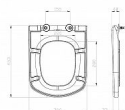

CLASSIC WC sedátko soft-close

» Koupelna » Umyvadla, toalety, výlevky » WC sedátka » Soft-Close WC sedátka

Popis

rozměry (šxhxv): 366 x 453 x 48 mm materiál: pevný plast barevné provedení: bílá zpomalovací systém SoftClose na zavírání WC sedátka jednoduché odnímání WC sedátka pro lehkou údržbu záruka: 3 roky WC sedátko Classic je z odolného bílého plastu, vybavené zpomalovacím systémem SoftClose. Antibakteriální složení sedátka omezuje množení bakterií, a to díky zapracovaným sloučeninám stříbra. Je určeno k WC Classic RimOff. Výrobek je přizpůsoben stejnojmennému konceptu, který zahrnuje i několik van, umyvadel, baterií a koupelnový nábytek. I koupelnu spojenou s WC tak můžete mít vybavenou v jednom stylu.

| | |
|---------------|-----------------------|
| Objednací kód | RVKX01672 |
| Malé balení | 1,00 |
| Výrobce | RAVAK |
| EAN | 8592626040956 |
| Jednotka | ks |
| Kód výrobce | X01672 |

Sedátko Classic k WC Classic RimOff v bílém provedení.

| | |
|---------------------|--------------|
| Prodejna Masná: | Není skladem |
| Prodejna Slovinská: | Není skladem |

Další informace

| | |
|----------------|---------|
| Hmotnost [kg] | 2,7 kg |
| Rozměr - délka | 44,5 cm |
| Rozměr - šířka | 36,5 cm |
| Rozměr - výška | 4,0 cm |
| Výrobce | RAVAK |
| Barva | Bílá |
| Série | Classic |
| Materiál | Plast |