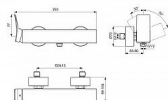

CONCA sprchová nástěnná baterie

» Koupelna » Vodovodní baterie » Sprchové baterie » Nástěnné

Popis

Naše technologie Click šetří vodu tak, že poskytuje plný průtok vody pouze tehdy, když je rukojeť zvednuta za mírný odpor, což snižuje spotřebu vody o 50 %., Environmentální prohlášení o produktu, Kartuše, která nabízí mimořádnou odolnost, pohodlí a kontrolu., Živé odstíny, které vydrží. Špičkový povrch, který odolává poškrábání a oděru pomocí technologie PVD (Physical Vapor Deposition) k nanášení jemných vrstev kovu, atom po atomu. To nám umožňuje kontrolovat složení, tvrdost a trvanlivost povrchových sloučenin, které pokrývají naše odborně navržené produkty. Nezávislé testování* prokazuje, že baterie s povrchovou úpravou PVD od společnosti Ideal Standard jsou tak odolné, že jsou stále bez škrábanců a stop oděru po 10 000 cyklech použití. Vlastnosti : Click technologie, EPD, FirmaFlow, PVD technologie

Objednací kód	IDEBC761AA
Malé balení	1,00
Výrobce	Ideal Standard
Jednotka	ks

Cena bez DPH	5 947,50 Kč
Cena s DPH	7 196,48 Kč

Prodejna Masná:	Není skladem
Prodejna Slovinská:	Není skladem

Ovládání baterie	Páka
Výrobce	Ideal Standard
Instalace	Nástěnná 150 mm