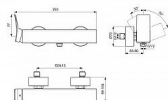

CONCA sprchová nástěnná baterie

» Koupelna » Vodovodní baterie » Sprchové baterie » Nástěnné

Popis

Naše technologie Click šetří vodu tak, že poskytuje plný průtok vody pouze tehdy, když je rukojeť zvednuta za mírný odpor, což snižuje spotřebu vody o 50 %., Environmentální prohlášení o produktu, Kartuše, která nabízí mimořádnou odolnost, pohodlí a kontrolu., Živé odstíny, které vydrží. Špičkový povrch, který odolává poškrábání a oděru pomocí technologie PVD (Physical Vapor Deposition) k nanášení jemných vrstev kovu, atom po atomu. To nám umožňuje kontrolovat složení, tvrdost a trvanlivost povrchových sloučenin, které pokrývají naše odborně navržené produkty. Nezávislé testování* prokazuje, že baterie s povrchovou úpravou PVD od společnosti Ideal Standard jsou tak odolné, že jsou stále bez škrábanců a stop oděru po 10 000 cyklech použití. Vlastnosti : Click technologie, EPD, FirmaFlow, PVD technologie

Objednací kód	IDEBC761AA
Malé balení	1,00
Výrobce	Ideal Standard
Jednotka	ks

Prodejna Masná: Není skladem
Prodejna Slovinská: Není skladem

Ovládání baterie	1
Výrobce	Ideal Standard
Instalace	9