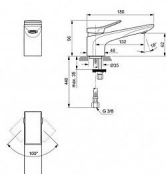

CONCA umyvadlová baterie

» Koupelna » Vodovodní baterie » Umyvadlové baterie » Stojánkové

Popis

Instalace nemůže být jednodušší s naším systémem EasyFix, který zkracuje dobu instalace až o 30 %., Vytváří neprovzdušňovaný proud vody a dodává křišťálově čistý a nestříkající proud., Výrobek je vybaven regulátorem průtoku, který vám umožní šetřit vodu, aniž byste museli slevit ze zážitku, Kartuše, která nabízí mimořádnou odolnost, pohodlí a kontrolu., Živé odstíny, které vydrží. Špičkový povrch, který odolává poškrábání a oděru pomocí technologie PVD (Physical Vapor Deposition) k nanášení jemných vrstev kovu, atom po atomu. To nám umožňuje kontrolovat složení, tvrdost a trvanlivost povrchových sloučenin, které pokrývají naše odborně navržené produkty. Nezávislé testování* prokazuje, že baterie s povrchovou úpravou PVD od společnosti Ideal Standard jsou tak odolné, že jsou stále bez škrábanců a stop oděru po 10 000 cyklech použití.

Objednací kód	IDEBC754AA
Malé balení	1,00
Výrobce	Ideal Standard
Jednotka	ks

Cena bez DPH	6 077,50 Kč
Cena s DPH	7 353,78 Kč

Prodejna Masná:	Není skladem
Prodejna Slovinská:	Není skladem

Ovládání baterie	Páka
Výrobce	Ideal Standard