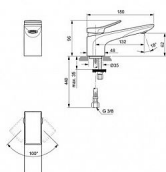

CONCA umyvadlová baterie

» Koupelna » Vodovodní baterie » Umyvadlové baterie » Stojánkové

Popis

Instalace nemůže být jednodušší s naším systémem EasyFix, který zkracuje dobu instalace až o 30 %., Vytváří neprovzdušňovaný proud vody a dodává křišťálově čistý a nestříkající proud., Výrobek je vybaven regulátorem průtoku, který vám umožní šetřit vodu, aniž byste museli slevit ze zážitku, Kartuše, která nabízí mimořádnou odolnost, pohodlí a kontrolu., Živé odstíny, které vydrží. Špičkový povrch, který odolává poškrábání a oděru pomocí technologie PVD (Physical Vapor Deposition) k nanášení jemných vrstev kovu, atom po atomu. To nám umožňuje kontrolovat složení, tvrdost a trvanlivost povrchových sloučenin, které pokrývají naše odborně navržené produkty. Nezávislé testování* prokazuje, že baterie s povrchovou úpravou PVD od společnosti Ideal Standard jsou tak odolné, že jsou stále bez škrábanců a stop oděru po 10 000 cyklech použití.

Objednací kód	IDEBC754AA
Malé balení	1,00
Výrobce	Ideal Standard
Jednotka	ks

Cena bez DPH	6 077,50 Kč
Cena s DPH	7 353,78 Kč

Prodejna Masná:	Není skladem
Prodejna Slovinská:	Není skladem

Ovládání baterie	Páka
Výrobce	Ideal Standard