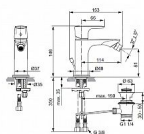

CONNECT AIR bidetová baterie, s výpustí

» Koupelna » Vodovodní baterie » Bidetové baterie » Stojánkové bidetové baterie

Popis

pevný vývod průtok při 3 barech 5 l/min nastavitelný kloubový perlátor s odtokovou soupravou G1 ¼ s flexibilními hadicemi EasyFix jednoduchý a rychlý upevňovací systém s centrovacím a těsnícím kroužkem kartuše: Ø 25 mm s keramickými disky (baterie nekape) pivot kartuše z nerez oceli rozsah otáčení páky 90° integrovaný zásobník maziva (vhodné pro potravinářské použití)

| | |
|---------------|--------------------------------|
| Objednací kód | IDEA7030AA |
| Malé balení | 1,00 |
| Výrobce | Ideal Standard |
| Jednotka | ks |

Ideal Standard Connect Air bidetová baterie s výpustí, chrom.