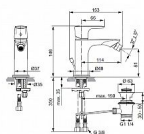

CONNECT AIR bidetová baterie, s výpustí

» Koupelna » Vodovodní baterie » Bidetové baterie » Stojánkové bidetové baterie

Popis

pevný vývod průtok při 3 barech 5 l/min nastavitelný kloubový perlátor s odtokovou soupravou G1 ¼ s flexibilními hadicemi EasyFix jednoduchý a rychlý upevňovací systém s centrovacím a těsnícím kroužkem kartuše: Ø 25 mm s keramickými disky (baterie nekape) pivot kartuše z nerez oceli rozsah otáčení páky 90° integrovaný zásobník maziva (vhodné pro potravinářské použití)

Objednací kód	IDEA7030AA
Malé balení	1,00
Výrobce	Ideal Standard
Jednotka	ks

Ideal Standard Connect Air bidetová baterie s výpustí, chrom.

Cena bez DPH	2 372,50 Kč
Cena s DPH	2 870,73 Kč

Prodejna Masná:	Není skladem
Prodejna Slovinská:	Není skladem

Výrobce	Ideal Standard