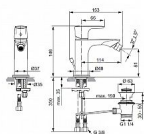

CONNECT AIR bidetová baterie, s výpustí

» Koupelna » Vodovodní baterie » Bidetové baterie » Stojánkové bidetové baterie

Popis

pevný vývod průtok při 3 barech 5 l/min nastavitelný kloubový perlátor s odtokovou soupravou G1 ¼ s flexibilními hadicemi EasyFix jednoduchý a rychlý upevňovací systém s centrovacím a těsnícím kroužkem kartuše: Ø 25 mm s keramickými disky (baterie nekape) pivot kartuše z nerez oceli rozsah otáčení páky 90° integrovaný zásobník maziva (vhodné pro potravinářské použití)

Objednací kód	IDEA7030AA
Malé balení	1,00
Výrobce	Ideal Standard
Jednotka	ks

Ideal Standard Connect Air bidetová baterie s výpustí, chrom.

Cena bez DPH	2 372,50 Kč
Cena s DPH	2 870,73 Kč

Prodejna Masná:	Není skladem
Prodejna Slovinská:	Není skladem