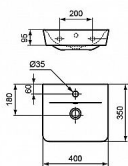

CONNECT AIR CUBE umývatko 40cm

» Koupelna » Umyvadla, toalety, výlevky » Umyvadla » Umývatka

Popis

Connect Air CUBE umyvadlo / umývatko z jemné žárohlíny. 1 otvor pro umyvadlovou baterii. S přepadovým otvorem. Výška: 150 mm Šířka: 400 mm Hloubka: 350 mm Minimální hloubka: 350 mm

Objednací kód	IDEE030701
Malé balení	1,00
Výrobce	Ideal Standard
Jednotka	ks

Prodejna Masná: 2,0 ks
Objednáno u dodavatele 1 ks
očekáváme do 13.7.2026

Prodejna Slovinská: **Není skladem**

Výrobce	Ideal Standard
Otvor pro baterii	1
Materiál	Keramika