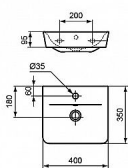

CONNECT AIR CUBE umývatko 40cm

» Koupelna » Umyvadla, toalety, výlevky » Umyvadla » Umývatka

Popis

Connect Air CUBE umyvadlo / umývatko z jemné žárohlíny. 1 otvor pro umyvadlovou baterii. S přepadovým otvorem. Výška: 150 mm Šířka: 400 mm Hloubka: 350 mm Minimální hloubka: 350 mm

Objednací kód	IDEE030701
Malé balení	1,00
Výrobce	Ideal Standard
Jednotka	ks

Prodejna Masná: 2,0 ks
na cestě 1 ks
očekáváme do 13.7.2026

Prodejna Slovinská: **Není skladem**

Výrobce	Ideal Standard
Otvor pro baterii	1
Materiál	Keramika