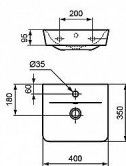

CONNECT AIR CUBE umývatko 40cm

» Koupelna » Umyvadla » Umývatka

Popis

Connect Air CUBE umyvadlo / umývatko z jemné žárohlíny. 1 otvor pro umyvadlovou baterii. S přepadovým otvorem. Výška: 150 mm Šířka: 400 mm Hloubka: 350 mm Minimální hloubka: 350 mm

Objednací kód	IDEE030701
Malé balení	1,00
Výrobce	Ideal Standard
Jednotka	ks

Cena bez DPH	1 592,50 Kč
Cena s DPH	1 926,93 Kč

Prodejna Masná:	2,0 ks
Prodejna Slovinská:	Není skladem

Výrobce	Ideal Standard
Otvor pro baterii	1 otvor pro baterii
Materiál	Keramika