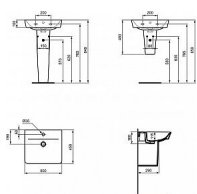

CONNECT AIR polosloup

» Koupelna » Umyvadla » Sloupy, polosloup

Popis

Polosloup k umyvadlům 550 - 650 mm. Výška: 340 mm Šířka: 180 mm Hloubka: 280 mm Minimální hloubka: 280 mm Materiál: Jemný šamot

Objednací kód	IDEE030901
Malé balení	1,00
Výrobce	Ideal Standard
Jednotka	ks