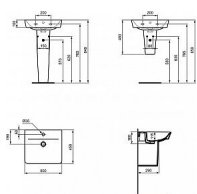

CONNECT AIR polosloup

» Koupelna » Umyvadla » Sloupy, polosloup

Popis

Polosloup k umyvadlům 550 - 650 mm. Výška: 340 mm Šířka: 180 mm Hloubka: 280 mm Minimální hloubka: 280 mm Materiál: Jemný šamot

Objednací kód	IDEE030901
Malé balení	1,00
Výrobce	Ideal Standard
Jednotka	ks

Cena bez DPH	1 738,75 Kč
Cena s DPH	2 103,89 Kč

Prodejna Masná:	Není skladem
Prodejna Slovinská:	Není skladem

Výrobce	Ideal Standard
Materiál	Keramika