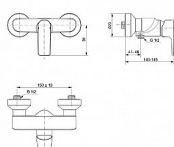

CONNECT AIR sprchová nástěnná baterie

» Koupelna » Vodovodní baterie » Sprchové baterie » Nástěnné

Popis

Nástěnná sprchová baterie s jemnými křivkami a decentním vzhledem. Dáváte přednost osvědčené variantě v podobě klasické nástěnné baterie? Pak pro vás máme nádhernou a špičkově navrženou sprchovou baterii Ideal Standard Connect Air. Pochází s pera uznávaného designéra Robina Leviena. Je dokonale stvořená do moderních interiérů. Oplývá jemnými křivkami a jednoduchostí. Díky své eleganci je velmi stylová a nadčasová. Zároveň je vyrobená z velmi kvalitních a lehkých materiálů. Sprchová baterie Ideal Standard Connect Air je vybavená CLICK kartuší s keramickými disky o průměru 38 mm. Ovlivňuje plnohodnotné a bezproblémové ovládání páky po celou dobu životnosti baterie. Páková sprchová nástěnná baterie bez příslušenství zamezení zpětného toku S- přípojky s krytkou a nízkou hlučností CLICK - kartuše průměr 38 mm s keramickými disky pivot kartuše z nerez oceli integrovaný omezovač teplé vody zásobník maziva (vhodné pro potravinářské použití)

| | |
|---------------|--------------------------------|
| Objednací kód | IDEA7032AA |
| Malé balení | 1,00 |
| Výrobce | Ideal Standard |
| Jednotka | ks |

Prodejna Masná: Není skladem
Prodejna Slovinská: Není skladem