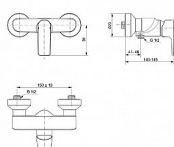

CONNECT AIR sprchová nástěnná baterie

» Koupelna » Vodovodní baterie » Sprchové baterie » Nástěnné

Popis

Nástěnná sprchová baterie s jemnými křivkami a decentním vzhledem. Dáváte přednost osvědčené variantě v podobě klasické nástěnné baterie? Pak pro vás máme nádhernou a špičkově navrženou sprchovou baterii Ideal Standard Connect Air. Pochází s pera uznávaného designéra Robina Leviena. Je dokonale stvořená do moderních interiérů. Oplývá jemnými křivkami a jednoduchostí. Díky své eleganci je velmi stylová a nadčasová. Zároveň je vyrobená z velmi kvalitních a lehkých materiálů. Sprchová baterie Ideal Standard Connect Air je vybavená CLICK kartuší s keramickými disky o průměru 38 mm. Ovlivňuje plnohodnotné a bezproblémové ovládání páky po celou dobu životnosti baterie. Páková sprchová nástěnná baterie bez příslušenství zamezení zpětného toku S- přípojky s krytkou a nízkou hlučností CLICK - kartuše průměr 38 mm s keramickými disky pivot kartuše z nerez oceli integrovaný omezovač teplé vody zásobník maziva (vhodné pro potravinářské použití)

Objednací kód	IDEA7032AA
Malé balení	1,00
Výrobce	Ideal Standard
Jednotka	ks

Prodejna Masná: Není skladem
Prodejna Slovinská: Není skladem

Ovládání baterie	1
Výrobce	Ideal Standard
Instalace	9