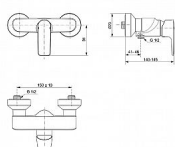

## Popis

Nástěnná sprchová baterie s jemnými křivkami a decentním vzhledem. Dáváte přednost osvědčené variantě v podobě klasické nástěnné baterie? Pak pro vás máme nádhernou a špičkově navrženou sprchovou baterii Ideal Standard Connect Air. Pochází s pera uznávaného designéra Robina Leviena. Je dokonale stvořená do moderních interiérů. Oplývá jemnými křivkami a jednoduchostí. Díky své eleganci je velmi stylová a nadčasová. Zároveň je vyrobená z velmi kvalitních a lehkých materiálů. Sprchová baterie Ideal Standard Connect Air je vybavená CLICK kartuší s keramickými disky o průměru 38 mm. Ovlivňuje plnohodnotné a bezproblémové ovládání páky po celou dobu životnosti baterie. Páková sprchová nástěnná baterie bez příslušenství zamezení zpětného toku S- přípojky s krytkou a nízkou hlučností CLICK - kartuše průměr 38 mm s keramickými disky pivot kartuše z nerez oceli integrovaný omezovač teplé vody zásobník maziva (vhodné pro potravinářské použití)

Ovládání baterie	Páka
Výrobce	Ideal Standard
Instalace	Nástěnná 150 mm