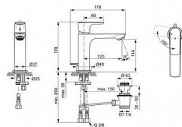

CONNECT AIR umyvadlová baterie GRANDE SLIM BlueStart, s výpustí

» Koupelna » Vodovodní baterie » Umyvadlové baterie » Stojánkové

Objednací kód	IDEA7013AA
Malé balení	1,00
Výrobce	Ideal Standard
Jednotka	ks

Cena bez DPH	2 827,50 Kč
Cena s DPH	3 421,28 Kč

Prodejna Masná:	Není skladem
Prodejna Slovinská:	Není skladem