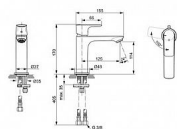

CONNECT AIR umyvadlová baterie GRANDE SLIM BlueStart

» Koupelna » Vodovodní baterie » Umyvadlové baterie » Stojánkové

Objednací kód	IDEA7016AA
Malé balení	1,00
Výrobce	Ideal Standard
Jednotka	ks

Prodejna Masná: Není skladem
Prodejna Slovinská: Není skladem