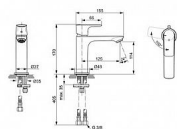

# CONNECT AIR umyvadlová baterie GRANDE SLIM BlueStart

» Koupelna » Vodovodní baterie » Umyvadlové baterie » Stojánkové

Objednací kód	IDEA7016AA
Malé balení	1,00
Výrobce	<a href="#">Ideal Standard</a>
Jednotka	ks

## Popis

Je elegantní a praktický, stylový a efektivní. Je to perfektní řešení pro ty, kteří oceňují krásu, pohodlí a osobní styl. CONNECT AIR - Umyvadlová baterie 48x160.5x170 mm, 125 mm projekce vývodu povrchová úprava chrom, 5 l/min (3 bar), bez odpadu - EasyFix, Usměrňovač toku, Blue Start technologie, Ecoflow, EPD, SmartShine. Výhody - Instalace nemůže být jednodušší s naším systémem EasyFix, který zkracuje dobu instalace až o 30 %, Vytváří neprovzdušňovaný proud vody a dodává křišťálově čistý a nestříkající proud., Technologie BlueStart® usnadňuje úspory energie, ovládací páka je ve střední poloze a teče pouze studená voda. Otáčením doleva přidáváme teplou vodu., Výrobek je vybaven regulátorem průtoku, který vám umožní šetřit vodu, aniž byste museli slevit ze zážitku, Environmentální prohlášení o produktu, Živé odstíny, které vydrží. Špičkový povrch, který odolává poškrábání a oděru pomocí technologie PVD (Physical Vapor Deposition) k nanášení jemných vrstev kovu, atom po atomu. To nám umožňuje kontrolovat složení, tvrdost a trvanlivost povrchových sloučenin, které pokrývají naše odborně navržené produkty. Nezávislé testování\* prokazuje, že baterie s povrchovou úpravou PVD od společnosti Ideal Standard jsou tak odolné, že jsou stále bez škrábanců a stop oděru po 10 000 cyklech použití. A protože tyto odstíny nabízíme nejen u vodovodních baterií, ale také i u sprchových produktů a příslušenství, nemusí dělat kompromisy při vaší designové vizi. \*Výsledek ručního testu oděru zadaném společností Ideal Standard a provedeného společností Tribotron AG podle mezinárodní normy IEC 68-2-70, která poskytuje standardní metodu stanovení odolnosti povrchů a materiálů vůči oděru způsobenému ručním ovládním, jako je tření konečky prstů a rukou.