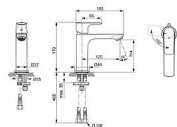

CONNECT AIR umyvadlová baterie GRANDE SLIM BlueStart

» Koupelna » Vodovodní baterie » Umyvadlové baterie » Stojánkové

Objednací kód	IDEA7016AA
Malé balení	1,00
Výrobce	Ideal Standard
Jednotka	ks

Cena bez DPH	2 681,25 Kč
Cena s DPH	3 244,31 Kč

Prodejna Masná:	Není skladem
Prodejna Slovinská:	Není skladem