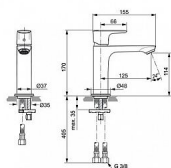

CONNECT AIR umyvadlová baterie GRANDE SLIM

» Koupelna » Vodovodní baterie » Umyvadlové baterie » Stojánkové

Objednací kód	IDEA7015AA
Malé balení	1,00
Výrobce	Ideal Standard
Jednotka	ks

Cena bez DPH	2 665,00 Kč
Cena s DPH	3 224,65 Kč

Prodejna Masná:	Není skladem
Prodejna Slovinská:	Není skladem

CONNECT AIR umyvadlová baterie GRANDE SLIM

» Koupelna » Vodovodní baterie » Umyvadlové baterie » Stojánkové

Popis

Je elegantní a praktický, stylový a efektivní. Je to perfektní řešení pro ty, kteří oceňují krásu, pohodlí a osobní styl. CONNECT AIR - Umyvadlová baterie 48x160.5x170 mm, 125 mm projekce vývodu povrchová úprava chrom, 5 l/min (3 bar), bez odpadu - EasyFix, Usměrňovač toku, Ecoflow, EPD, SmartShine. Výhody - Instalace nemůže být jednodušší s naším systémem EasyFix, který zkracuje dobu instalace až o 30 %, Vytváří neprovzdušňovaný proud vody a dodává křišťálově čistý a nestříkající proud., Výrobek je vybaven regulátorem průtoku, který vám umožní šetřit vodu, aniž byste museli slevit ze zážitku, Environmentální prohlášení o produktu, Živé odstíny, které vydrží. Špičkový povrch, který odolává poškrábání a oděru pomocí technologie PVD (Physical Vapor Deposition) k nanášení jemných vrstev kovu, atom po atomu. To nám umožňuje kontrolovat složení, tvrdost a trvanlivost povrchových sloučenin, které pokrývají naše odborně navržené produkty. Nezávislé testování* prokazuje, že baterie s povrchovou úpravou PVD od společnosti Ideal Standard jsou tak odolné, že jsou stále bez škrábanců a stop oděru po 10 000 cyklech použití. A protože tyto odstíny nabízíme nejen u vodovodních baterií, ale také i u sprchových produktů a příslušenství, nemusí dělat kompromisy při vaší designové vizi. *Výsledek ručního testu oděru zadaném společností Ideal Standard a provedeného společností Tribotron AG podle mezinárodní normy IEC 68-2-70, která poskytuje standardní metodu stanovení odolnosti povrchů a materiálů vůči oděru způsobenému ručním ovládním, jako je tření konečky prstů a rukou.