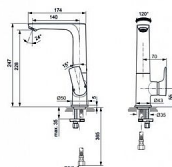

CONNECT AIR umyvadlová baterie s otočným ramínkem

» Koupelna » Vodovodní baterie » Umyvadlové baterie » Stojánkové

Objednací kód	IDEA7023AA
Malé balení	1,00
Výrobce	Ideal Standard
Jednotka	ks

Prodejna Masná: Není skladem
Prodejna Slovinská: Není skladem