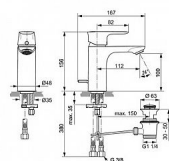

CONNECT AIR umyvadlová baterie, s výpustí

» Koupelna » Vodovodní baterie » Umyvadlové baterie » Stojánkové

Objednací kód	IDEA7021AA
Malé balení	1,00
Výrobce	Ideal Standard
Jednotka	ks

Prodejna Masná: Není skladem
Prodejna Slovinská: Není skladem