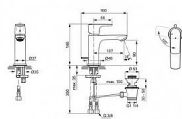

CONNECT AIR umyvadlová baterie SLIM BlueStart, s výpustí

» Koupelna » Vodovodní baterie » Umyvadlové baterie » Stojánkové

Objednací kód	IDEA7008AA
Malé balení	1,00
Výrobce	Ideal Standard
Jednotka	ks

Cena bez DPH	2 405,00 Kč
Cena s DPH	2 910,05 Kč

Prodejna Masná:	Není skladem
Prodejna Slovinská:	Není skladem

CONNECT AIR umyvadlová baterie SLIM BlueStart, s výpustí

» Koupelna » Vodovodní baterie » Umyvadlové baterie » Stojánkové

Popis

Je elegantní a praktický, stylový a efektivní. Je to perfektní řešení pro ty, kteří oceňují krásu, pohodlí a osobní styl. CONNECT AIR - Umyvadlová baterie 48x160x146 mm, 107 mm projekce vývodu povrchová úprava chrom, 5 l/min (3 bar), s odpadem - EasyFix, Usměrňovač toku, Blue Start technologie, Ecoflow, EPD, SmartShine. Výhody - Instalace nemůže být jednodušší s naším systémem EasyFix, který zkracuje dobu instalace až o 30 %, Vytváří neprovzdušňovaný proud vody a dodává křišťálově čistý a nestříkající proud., Technologie BlueStart® usnadňuje úspory energie, ovládací páka je ve střední poloze a teče pouze studená voda. Otáčením doleva přidáváme teplou vodu., Výrobek je vybaven regulátorem průtoku, který vám umožní šetřit vodu, aniž byste museli slevit ze zážitku, Environmentální prohlášení o produktu, Živé odstíny, které vydrží. Špičkový povrch, který odolává poškrábání a oděru pomocí technologie PVD (Physical Vapor Deposition) k nanášení jemných vrstev kovu, atom po atomu. To nám umožňuje kontrolovat složení, tvrdost a trvanlivost povrchových sloučenin, které pokrývají naše odborně navržené produkty. Nezávislé testování* prokazuje, že baterie s povrchovou úpravou PVD od společnosti Ideal Standard jsou tak odolné, že jsou stále bez škrábanců a stop oděru po 10 000 cyklech použití.