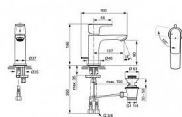

CONNECT AIR umyvadlová baterie SLIM BlueStart, s výpustí

» Koupelna » Vodovodní baterie » Umyvadlové baterie » Stojánkové

Objednací kód	IDEA7008AA
Malé balení	1,00
Výrobce	Ideal Standard
Jednotka	ks

Cena bez DPH	2 405,00 Kč
Cena s DPH	2 910,05 Kč

Prodejna Masná:	Není skladem
Prodejna Slovinská:	Není skladem